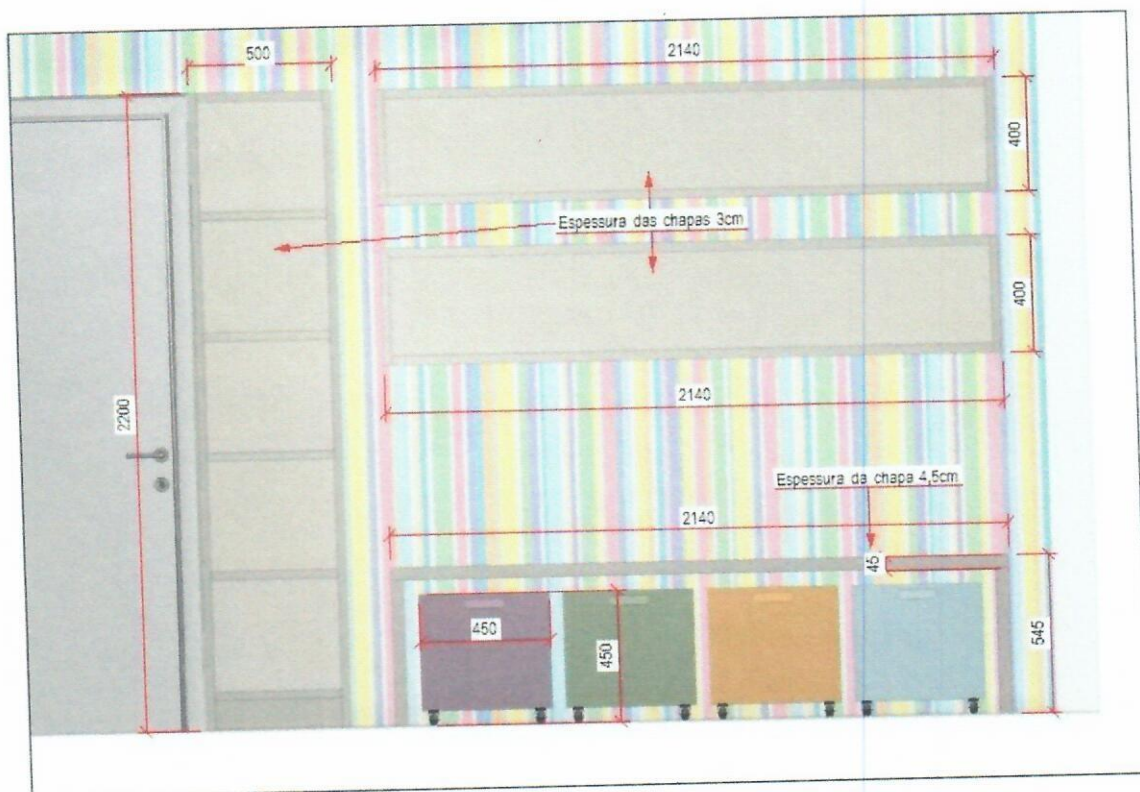

Projeto brinquedoteca

_05 puffs redondos com tecidos coloridos.

_02 Mesas redondas com 04 cadeiras cada tampo das mesas em MDF engrossado em 3,0, na cor Areia (Guararapes). Pés palito.

Mesas com tampo em MDF

Caixas de brinquedo

Armário com nichos ao lado da porta sob medida, 100% MDF engrossado em 3,0, cor Areia (Guararapes);

02 nichos horizontais sob medida, 100% MDF engrossado em 3,0, cor Areia (Guararapes);

04 Caixas com rodinhas de silicone sob medida, 100% MDF engrossado em 3,0, cores Lavanda (Arauco), Verde Jade (Arauco), Ocre Solar (Duratex), Azul Astral (Duratex). Recorte no MDF para puxador.

_Aparador para guardar caixas sob medida, 100% MDF engrossado em 4,5, cor Areia (Guararapes)