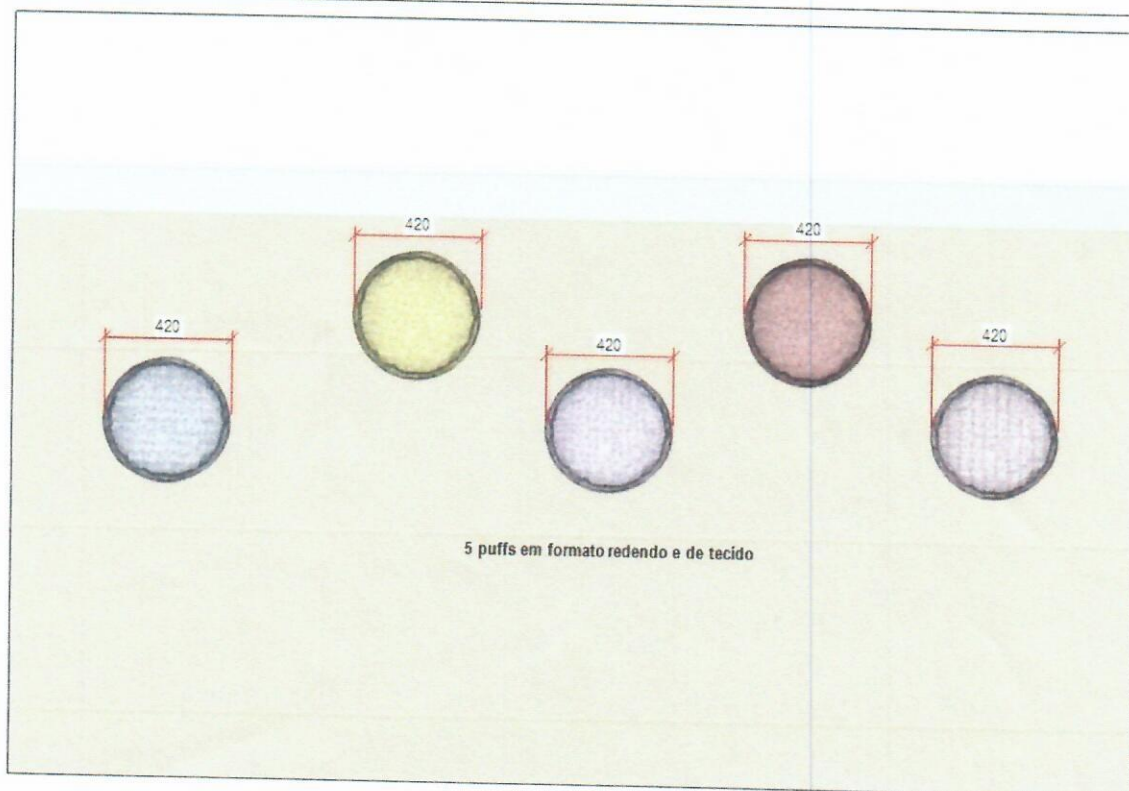

Projeto brinquedoteca

_05 puffs redondos com tecidos coloridos.

_02 Mesas redondas com 04 cadeiras cada tampo das mesas em MDF engrossado em 3,0, na cor Areia (Guararapes). Pés palito.

Mesas com tampo em MDF

Caixas de brinquedo

Armário com nichos ao lado da porta sob medida, 100% MDF engrossado em 3,0, cor Areia (Guararapes);

02 nichos horizontais sob medida, 100% MDF engrossado em 3,0, cor Areia (Guararapes);

04 Caixas com rodinhas de silicone sob medida, 100% MDF engrossado em 3,0, cores Lavanda (Arauco), Verde Jade (Arauco), Ocre Solar (Duratex), Azul Astral (Duratex). Recorte no MDF para puxador.

_Aparador para guardar caixas sob medida, 100% MDF engrossado em 4,5, cor Areia (Guararapes)