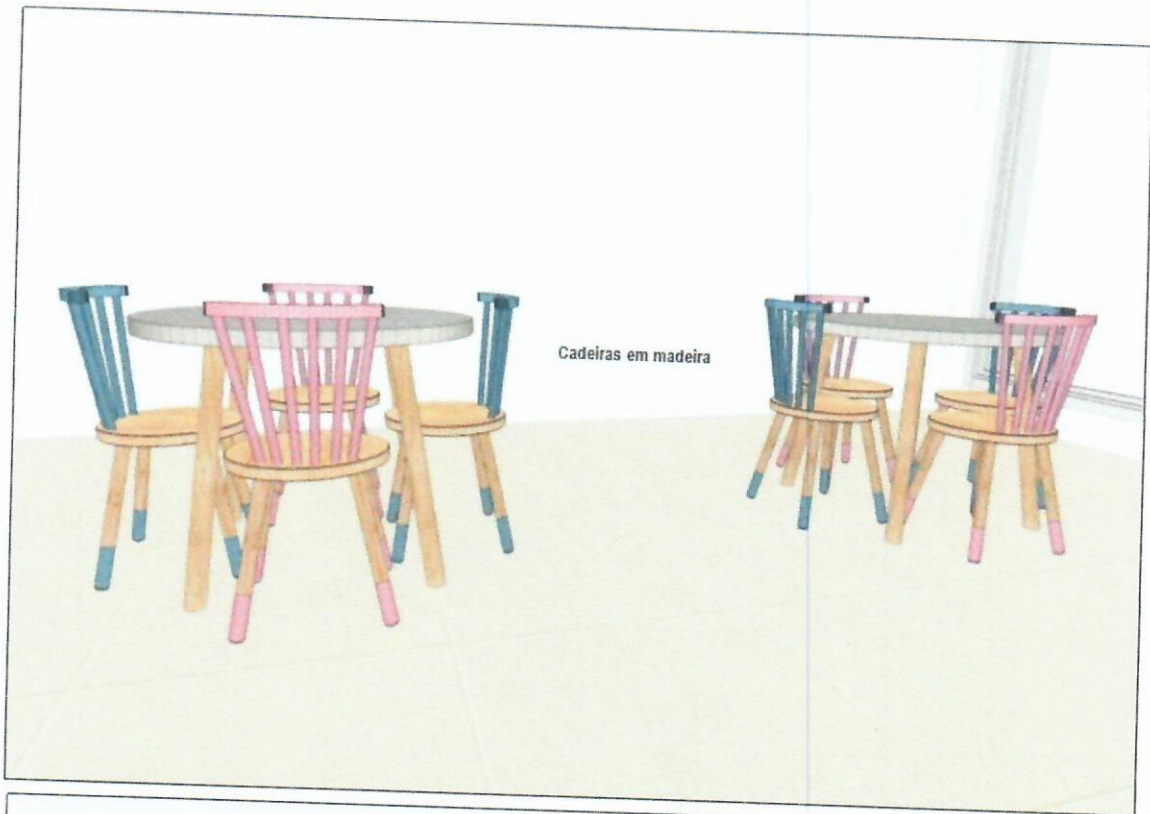

Projeto brinquedoteca

_05 puffs redondos com tecidos coloridos.

_02 Mesas redondas com 04 cadeiras cada tampo das mesas em MDF engrossado em 3,0, na cor Areia (Guararapes). Pés palito.

Mesas com tampo em MDF

Caixas de brinquedo

Armário com nichos ao lado da porta sob medida, 100% MDF engrossado em 3,0, cor Areia (Guararapes);

02 nichos horizontais sob medida, 100% MDF engrossado em 3,0, cor Areia (Guararapes);

04 Caixas com rodinhas de silicone sob medida, 100% MDF engrossado em 3,0, cores Lavanda (Arauco), Verde Jade (Arauco), Ocre Solar (Duratex), Azul Astral (Duratex). Recorte no MDF para puxador.

_Aparador para guardar caixas sob medida, 100% MDF engrossado em 4,5, cor Areia (Guararapes)