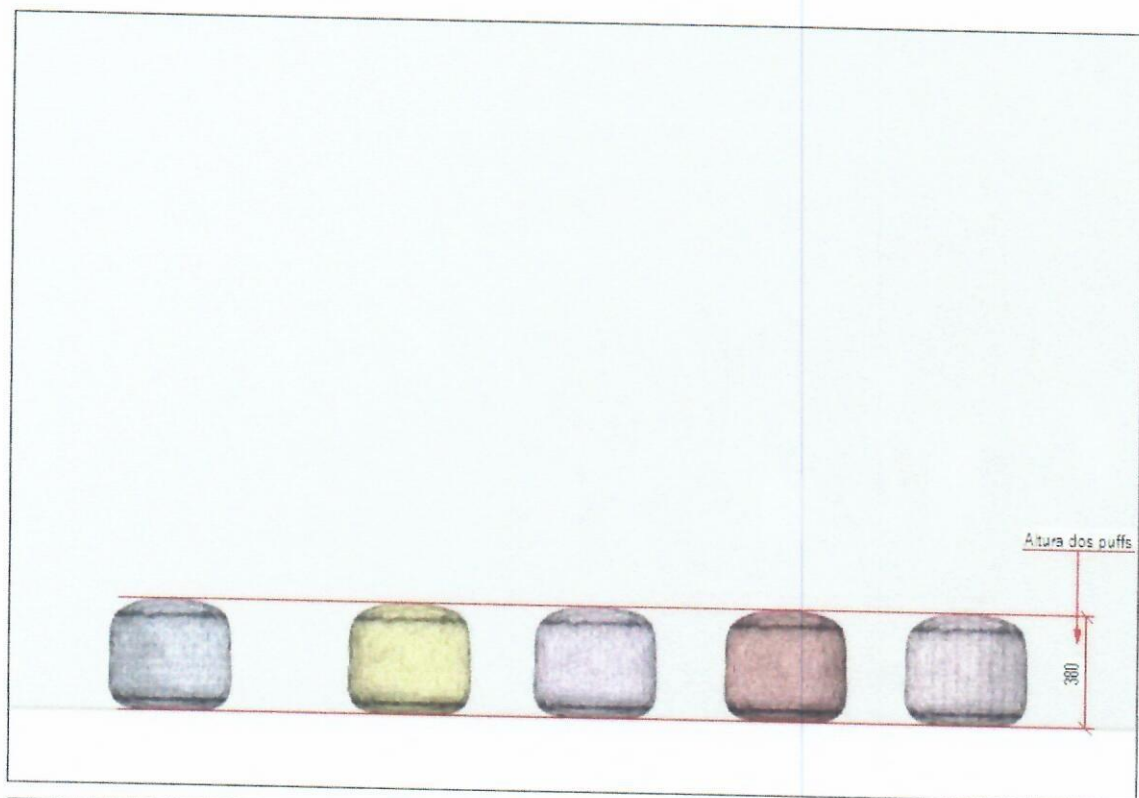

Projeto brinquedoteca

_05 puffs redondos com tecidos coloridos.

_02 Mesas redondas com 04 cadeiras cada tampo das mesas em MDF engrossado em 3,0, na cor Areia (Guararapes). Pés palito.

Mesas com tampo em MDF

Caixas de brinquedo

Armário com nichos ao lado da porta sob medida, 100% MDF engrossado em 3,0, cor Areia (Guararapes);

02 nichos horizontais sob medida, 100% MDF engrossado em 3,0, cor Areia (Guararapes);

04 Caixas com rodinhas de silicone sob medida, 100% MDF engrossado em 3,0, cores Lavanda (Arauco), Verde Jade (Arauco), Ocre Solar (Duratex), Azul Astral (Duratex). Recorte no MDF para puxador.

_Aparador para guardar caixas sob medida, 100% MDF engrossado em 4,5, cor Areia (Guararapes)