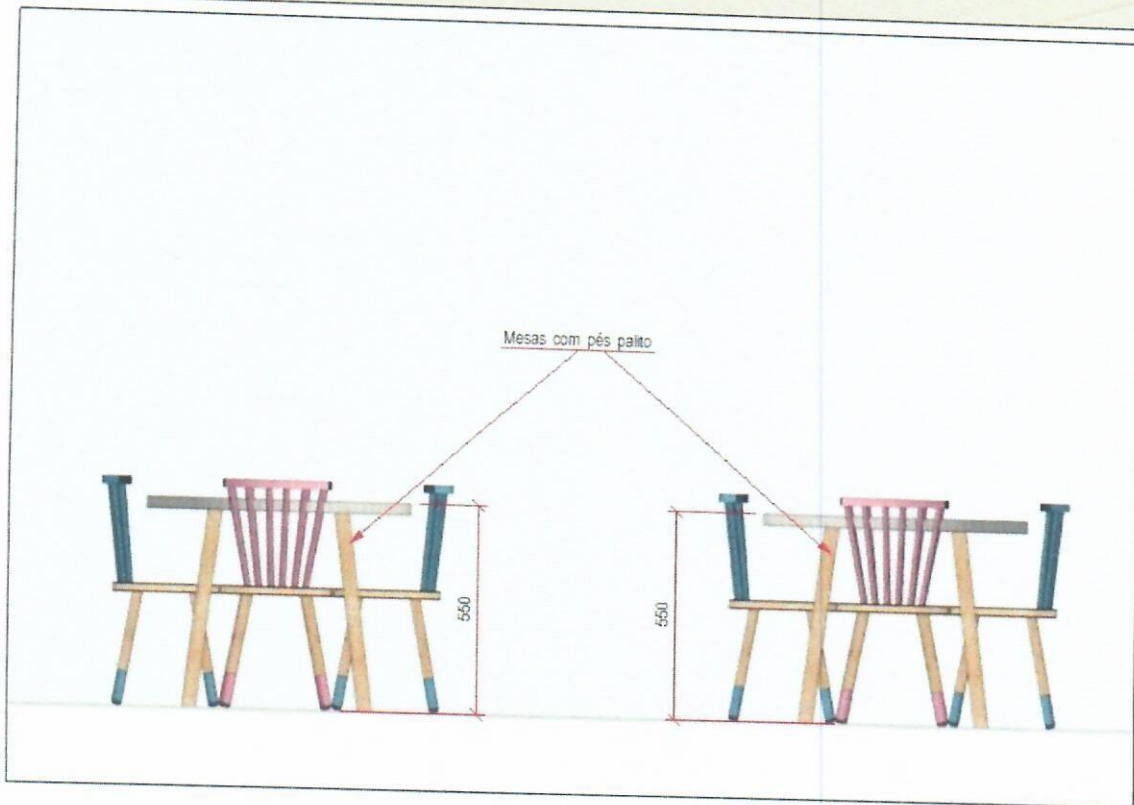

Projeto brinquedoteca

_05 puffs redondos com tecidos coloridos.

_02 Mesas redondas com 04 cadeiras cada tampo das mesas em MDF engrossado em 3,0, na cor Areia (Guararapes). Pés palito.

Mesas com tampo em MDF

Caixas de brinquedo

Armário com nichos ao lado da porta sob medida, 100% MDF engrossado em 3,0, cor Areia (Guararapes);

02 nichos horizontais sob medida, 100% MDF engrossado em 3,0, cor Areia (Guararapes);

04 Caixas com rodinhas de silicone sob medida, 100% MDF engrossado em 3,0, cores Lavanda (Arauco), Verde Jade (Arauco), Ocre Solar (Duratex), Azul Astral (Duratex). Recorte no MDF para puxador.

_Aparador para guardar caixas sob medida, 100% MDF engrossado em 4,5, cor Areia (Guararapes)