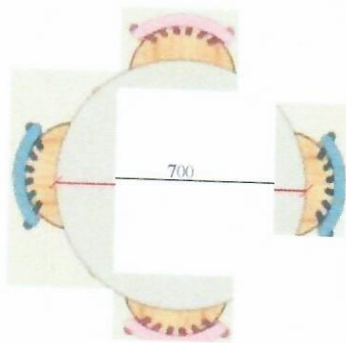

Projeto brinquedoteca

_05 puffs redondos com tecidos coloridos.

_02 Mesas redondas com 04 cadeiras cada tampo das mesas em MDF engrossado em 3,0, na cor Areia (Guararapes). Pés palito.

Mesas com tampo em MDF

Caixas de brinquedo

Armário com nichos ao lado da porta sob medida, 100% MDF engrossado em 3,0, cor Areia (Guararapes);

02 nichos horizontais sob medida, 100% MDF engrossado em 3,0, cor Areia (Guararapes);

04 Caixas com rodinhas de silicone sob medida, 100% MDF engrossado em 3,0, cores Lavanda (Arauco), Verde Jade (Arauco), Ocre Solar (Duratex), Azul Astral (Duratex). Recorte no MDF para puxador.

_Aparador para guardar caixas sob medida, 100% MDF engrossado em 4,5, cor Areia (Guararapes)