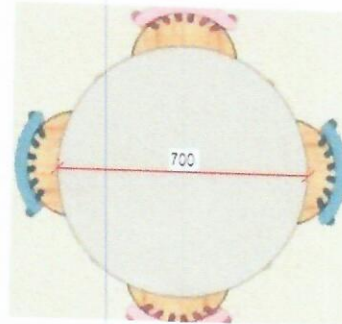

Projeto brinquedoteca

_05 puffs redondos com tecidos coloridos.

_02 Mesas redondas com 04 cadeiras cada tampo das mesas em MDF engrossado em 3,0, na cor Areia (Guararapes). Pés palito.

Mesas com tampo em MDF

Caixas de brinquedo

Armário com nichos ao lado da porta sob medida, 100% MDF engrossado em 3,0, cor Areia (Guararapes);

02 nichos horizontais sob medida, 100% MDF engrossado em 3,0, cor Areia (Guararapes);