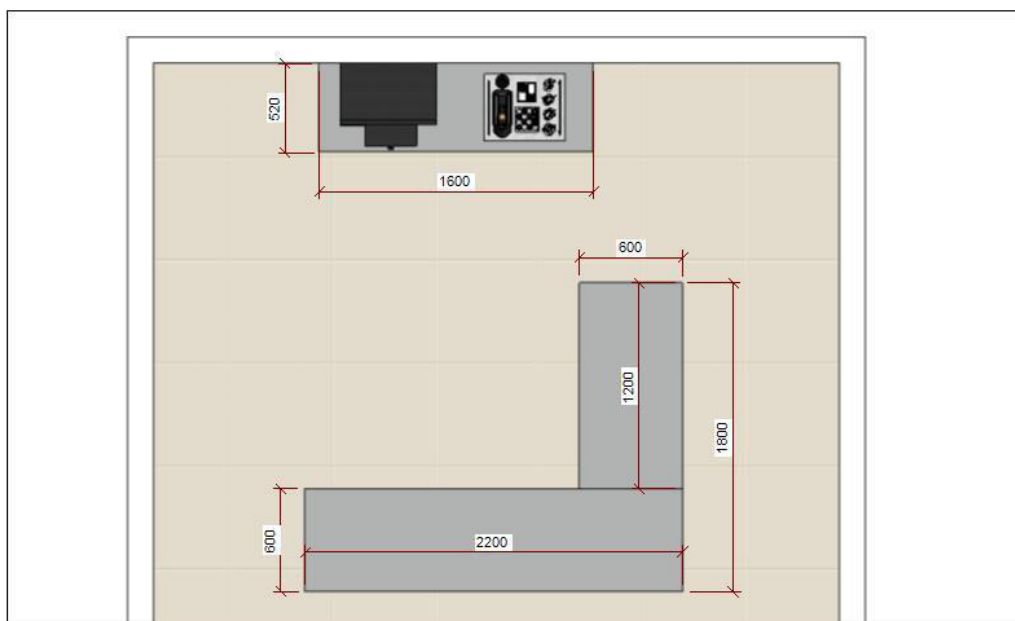

SALA 04 mesas sob medida 100% MDF, engrossado em 1,5cm, 3cm e 6cm, cor dentro branco fosco e por fora cor Beton (Arauco) com detalhes Noce Naturale (Arauco), ripado, puxador embutido prata, gavetas, portas de abrir, suporte para teclado, suporte para CPU, prateleiras.

MESA 100% MDF