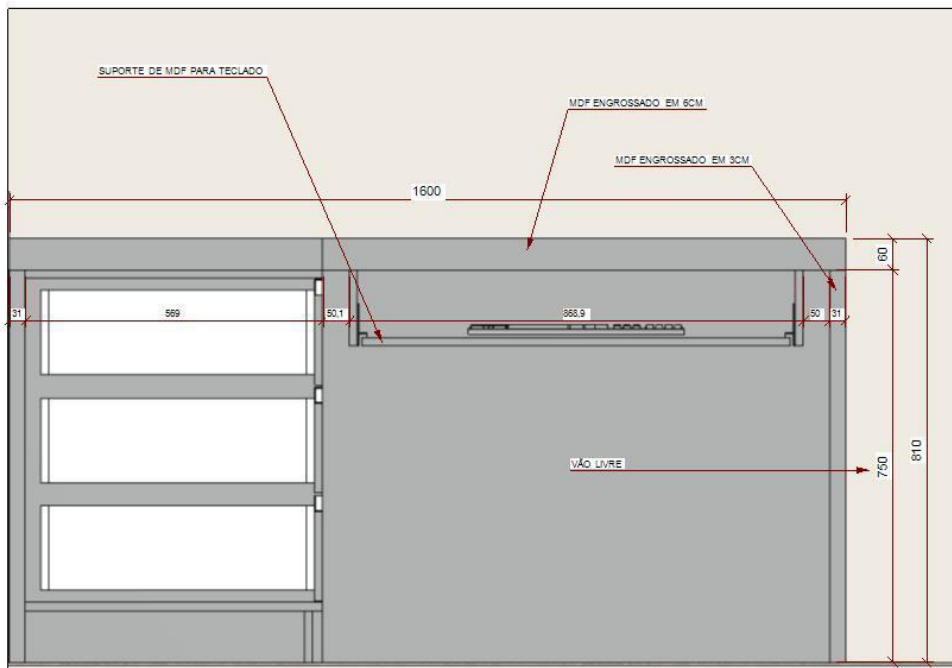

Orçamento Crás

Cidade: Novo Horizonte

Sala 01 mesa sob medida 100% MDF, engrossado em 6cm e 3cm, cor dentro branco fosco e por fora cor Frappe (Arauco), puxador embutido prata, gavetas, suporte para teclado, suporte para CPU.

INFORMAÇÕES COMPLEMENTARES

MDF Frape (Arauco)

Puxador embutido (gola prata)

SALA 02 mesa sob medida 100% MDF, engrossado em 6cm e 1,5cm, cor dentro branco fosco e por fora cor Beton (Arauco) com detalhes Noce Naturale (Arauco), puxador embutido prata, gavetas, ripado.

MESA RECEPÇÃO 100% MDF

MESA RECEPÇÃO 100% MDF

INFORMAÇÕES COMPLEMENTARES

MDF Beton (Arauco)

MDF Noce Naturale (Arauco)

Puxador embutido (gola prata)

SALA 03 mesas sob medida 100% MDF, engrossado em 1,5cm, 3cm e 6cm, cor dentro branco fosco e por fora cor Beton (Arauco), puxador embutido prata, gavetas, portas de abrir, suporte para teclado, suporte para CPU, prateleiras.

INFORMAÇÕES COMPLEMENTARES

MDF Beton (Arauco)

Puxador embutido (gola prata)

SALA 04 mesas sob medida 100% MDF, engrossado em 1,5cm, 3cm e 6cm, cor dentro branco fosco e por fora cor Beton (Arauco) com detalhes Noce Naturale (Arauco), ripado, puxador embutido prata, gavetas, portas de abrir, suporte para teclado, suporte para CPU, prateleiras.