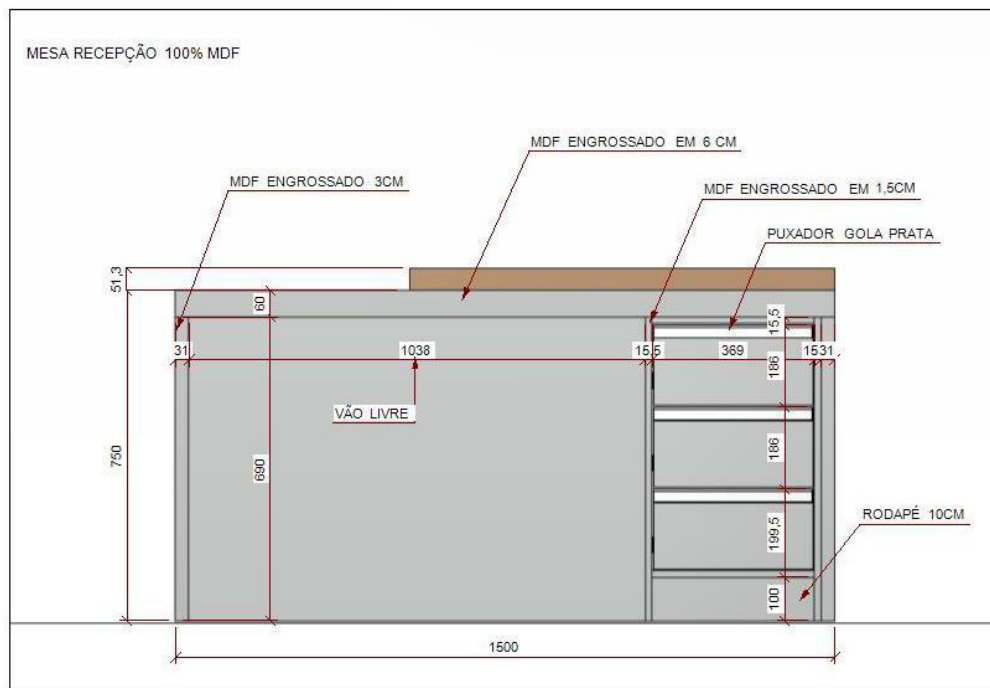

Orçamento Crás

Cidade: Novo Horizonte

Sala 01 mesa sob medida 100% MDF, engrossado em 6cm e 3cm, cor dentro branco fosco e por fora cor Frappe (Arauco), puxador embutido prata, gavetas, suporte para teclado, suporte para CPU.

INFORMAÇÕES COMPLEMENTARES

MDF Frape (Arauco)

Puxador embutido (gola prata)

SALA 02 mesa sob medida 100% MDF, engrossado em 6cm e 1,5cm, cor dentro branco fosco e por fora cor Beton (Arauco) com detalhes Noce Naturale (Arauco), puxador embutido prata, gavetas, ripado.

MESA RECEPÇÃO 100% MDF

MESA RECEPÇÃO 100% MDF

INFORMAÇÕES COMPLEMENTARES

MDF Beton (Arauco)

MDF Noce Naturale (Arauco)

Puxador embutido (gola prata)

SALA 03 mesas sob medida 100% MDF, engrossado em 1,5cm, 3cm e 6cm, cor dentro branco fosco e por fora cor Beton (Arauco), puxador embutido prata, gavetas, portas de abrir, suporte para teclado, suporte para CPU, prateleiras.

INFORMAÇÕES COMPLEMENTARES

MDF Beton (Arauco)

Puxador embutido (gola prata)

SALA 04 mesas sob medida 100% MDF, engrossado em 1,5cm, 3cm e 6cm, cor dentro branco fosco e por fora cor Beton (Arauco) com detalhes Noce Naturale (Arauco), ripado, puxador embutido prata, gavetas, portas de abrir, suporte para teclado, suporte para CPU, prateleiras.