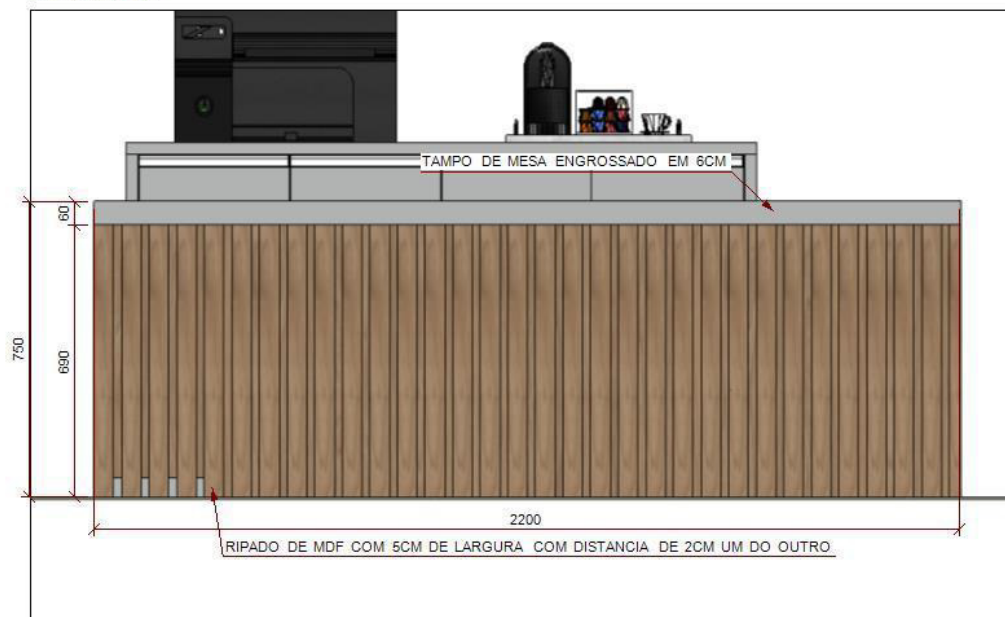

MESA 100% MDF