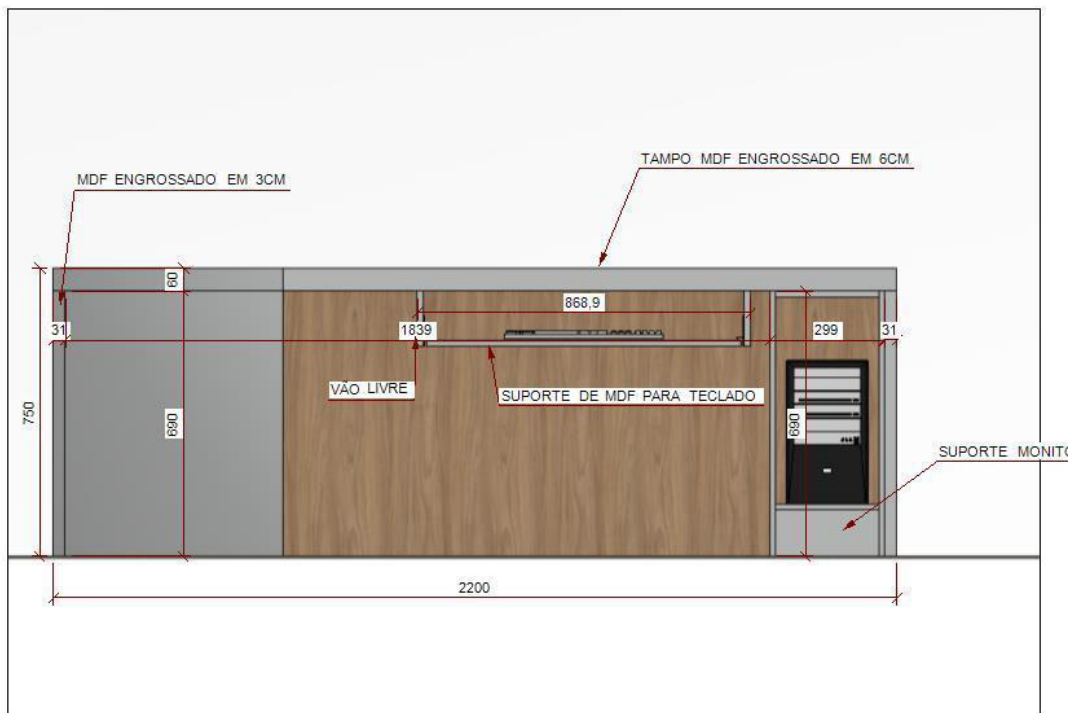

MESA 100% MDF