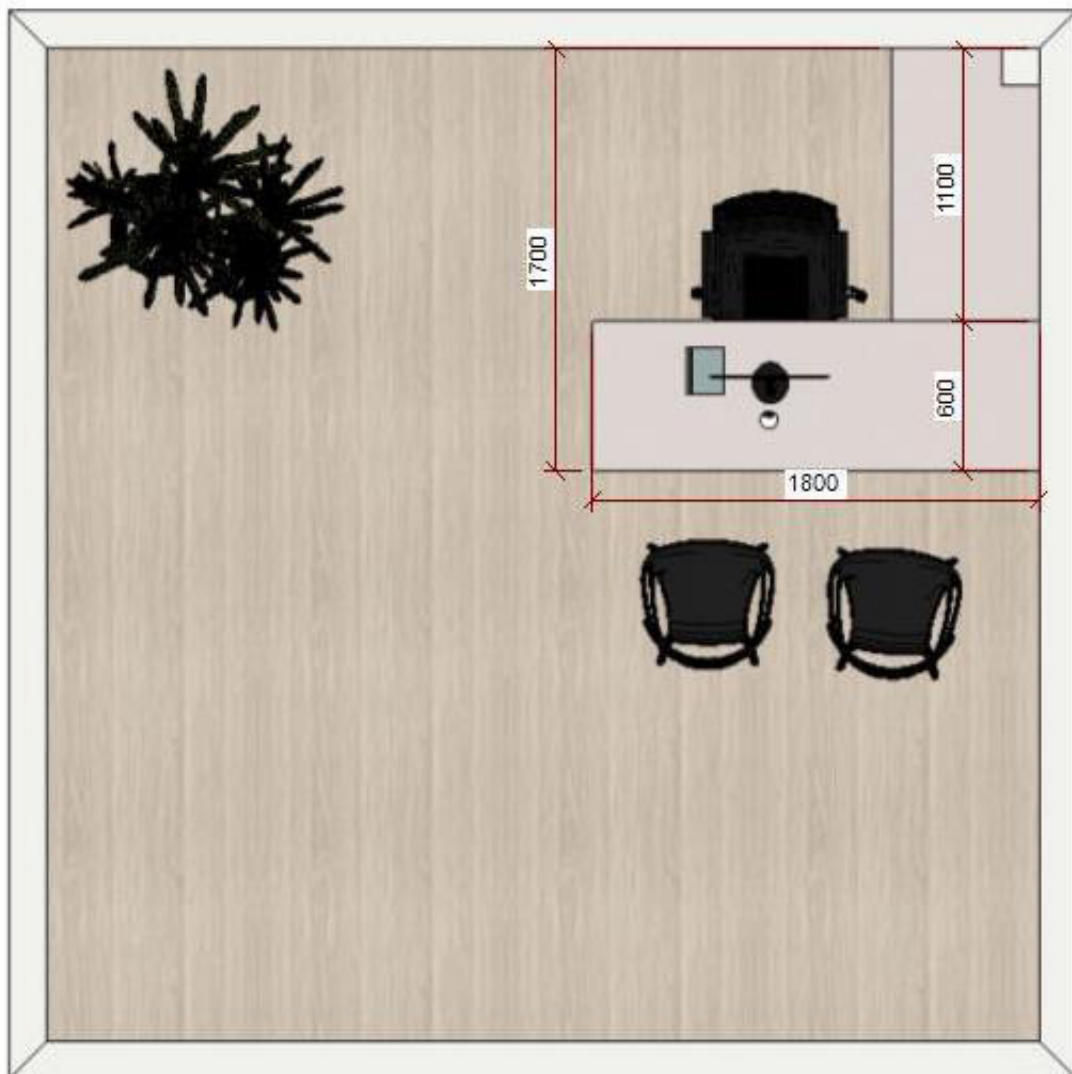

Orçamento Crás

Cidade: Novo Horizonte

Sala 01 mesa sob medida 100% MDF, engrossado em 6cm e 3cm, cor dentro branco fosco e por fora cor Frappe (Arauco), puxador embutido prata, gavetas, suporte para teclado, suporte para CPU.

INFORMAÇÕES COMPLEMENTARES

MDF Frape (Arauco)

Puxador embutido (gola prata)

SALA 02 mesa sob medida 100% MDF, engrossado em 6cm e 1,5cm, cor dentro branco fosco e por fora cor Beton (Arauco) com detalhes Noce Naturale (Arauco), puxador embutido prata, gavetas, ripado.

MESA RECEPÇÃO 100% MDF

MESA RECEPÇÃO 100% MDF

INFORMAÇÕES COMPLEMENTARES

MDF Beton (Arauco)

MDF Noce Naturale (Arauco)

Puxador embutido (gola prata)

SALA 03 mesas sob medida 100% MDF, engrossado em 1,5cm, 3cm e 6cm, cor dentro branco fosco e por fora cor Beton (Arauco), puxador embutido prata, gavetas, portas de abrir, suporte para teclado, suporte para CPU, prateleiras.

INFORMAÇÕES COMPLEMENTARES

MDF Beton (Arauco)

Puxador embutido (gola prata)

SALA 04 mesas sob medida 100% MDF, engrossado em 1,5cm, 3cm e 6cm, cor dentro branco fosco e por fora cor Beton (Arauco) com detalhes Noce Naturale (Arauco), ripado, puxador embutido prata, gavetas, portas de abrir, suporte para teclado, suporte para CPU, prateleiras.