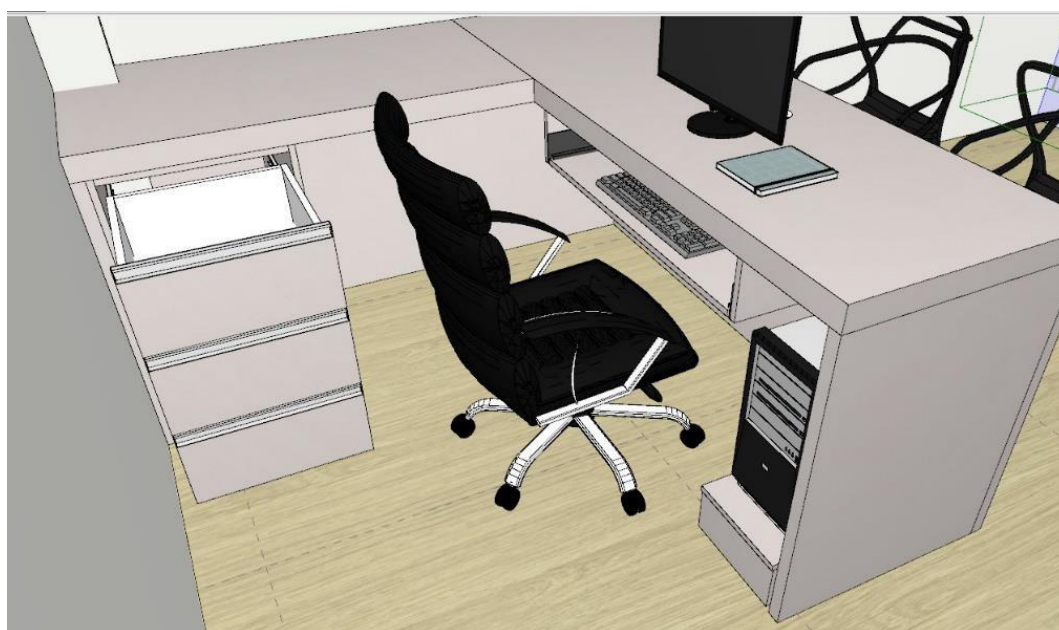

Orçamento Crás

Cidade: Novo Horizonte

Sala 01 mesa sob medida 100% MDF, engrossado em 6cm e 3cm, cor dentro branco fosco e por fora cor Frappe (Arauco), puxador embutido prata, gavetas, suporte para teclado, suporte para CPU.

INFORMAÇÕES COMPLEMENTARES

MDF Frape (Arauco)

Puxador embutido (gola prata)

SALA 02 mesa sob medida 100% MDF, engrossado em 6cm e 1,5cm, cor dentro branco fosco e por fora cor Beton (Arauco) com detalhes Noce Naturale (Arauco), puxador embutido prata, gavetas, ripado.