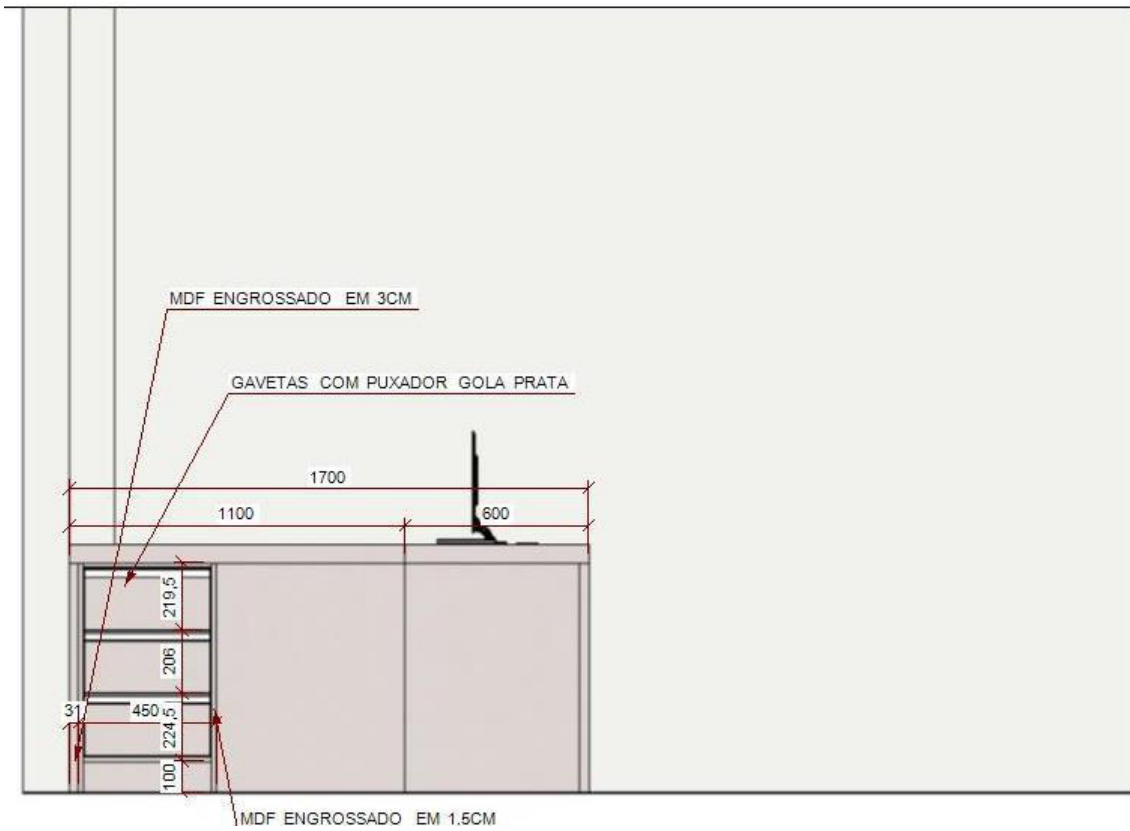

Orçamento Crás

Cidade: Novo Horizonte

Sala 01 mesa sob medida 100% MDF, engrossado em 6cm e 3cm, cor dentro branco fosco e por fora cor Frappe (Arauco), puxador embutido prata, gavetas, suporte para teclado, suporte para CPU.

INFORMAÇÕES COMPLEMENTARES

MDF Frape (Arauco)

Puxador embutido (gola prata)

SALA 02 mesa sob medida 100% MDF, engrossado em 6cm e 1,5cm, cor dentro branco fosco e por fora cor Beton (Arauco) com detalhes Noce Naturale (Arauco), puxador embutido prata, gavetas, ripado.

MESA RECEPÇÃO 100% MDF

MESA RECEPÇÃO 100% MDF

INFORMAÇÕES COMPLEMENTARES

MDF Beton (Arauco)

MDF Noce Naturale (Arauco)

Puxador embutido (gola prata)

SALA 03 mesas sob medida 100% MDF, engrossado em 1,5cm, 3cm e 6cm, cor dentro branco fosco e por fora cor Beton (Arauco), puxador embutido prata, gavetas, portas de abrir, suporte para teclado, suporte para CPU, prateleiras.

INFORMAÇÕES COMPLEMENTARES

MDF Beton (Arauco)

Puxador embutido (gola prata)

SALA 04 mesas sob medida 100% MDF, engrossado em 1,5cm, 3cm e 6cm, cor dentro branco fosco e por fora cor Beton (Arauco) com detalhes Noce Naturale (Arauco), ripado, puxador embutido prata, gavetas, portas de abrir, suporte para teclado, suporte para CPU, prateleiras.