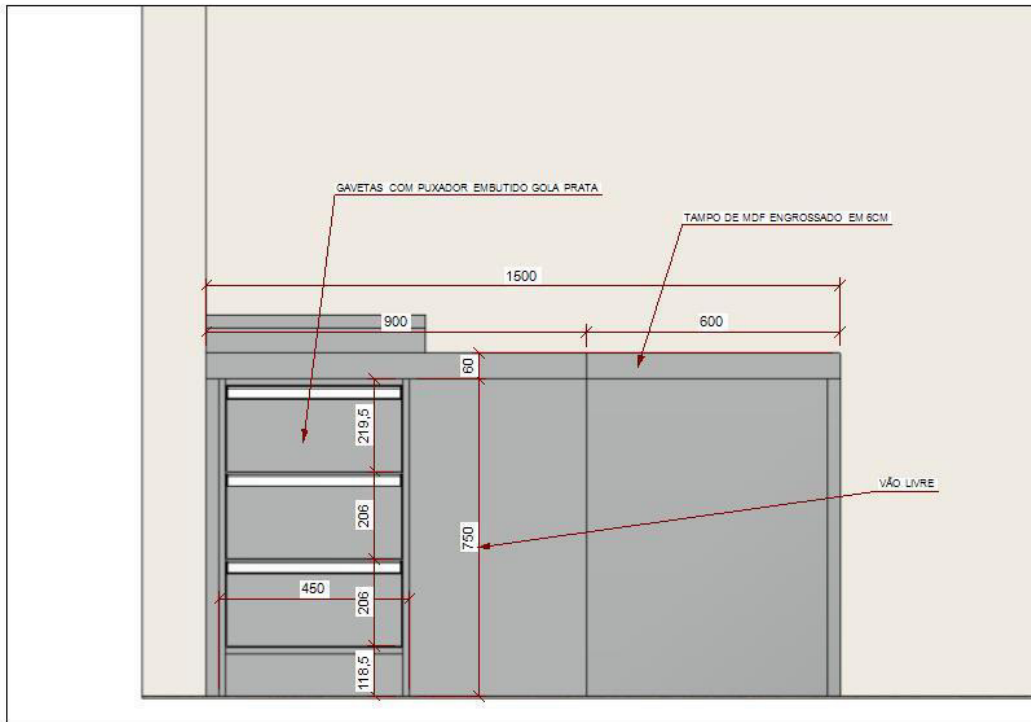

Orçamento Crás

Cidade: Novo Horizonte

Sala 01 mesa sob medida 100% MDF, engrossado em 6cm e 3cm, cor dentro branco fosco e por fora cor Frappe (Arauco), puxador embutido prata, gavetas, suporte para teclado, suporte para CPU.

INFORMAÇÕES COMPLEMENTARES

MDF Frape (Arauco)

Puxador embutido (gola prata)

SALA 02 mesa sob medida 100% MDF, engrossado em 6cm e 1,5cm, cor dentro branco fosco e por fora cor Beton (Arauco) com detalhes Noce Naturale (Arauco), puxador embutido prata, gavetas, ripado.

MESA RECEPÇÃO 100% MDF

MESA RECEPÇÃO 100% MDF

INFORMAÇÕES COMPLEMENTARES

MDF Beton (Arauco)

MDF Noce Naturale (Arauco)

Puxador embutido (gola prata)

SALA 03 mesas sob medida 100% MDF, engrossado em 1,5cm, 3cm e 6cm, cor dentro branco fosco e por fora cor Beton (Arauco), puxador embutido prata, gavetas, portas de abrir, suporte para teclado, suporte para CPU, prateleiras.

INFORMAÇÕES COMPLEMENTARES

MDF Beton (Arauco)

Puxador embutido (gola prata)

SALA 04 mesas sob medida 100% MDF, engrossado em 1,5cm, 3cm e 6cm, cor dentro branco fosco e por fora cor Beton (Arauco) com detalhes Noce Naturale (Arauco), ripado, puxador embutido prata, gavetas, portas de abrir, suporte para teclado, suporte para CPU, prateleiras.