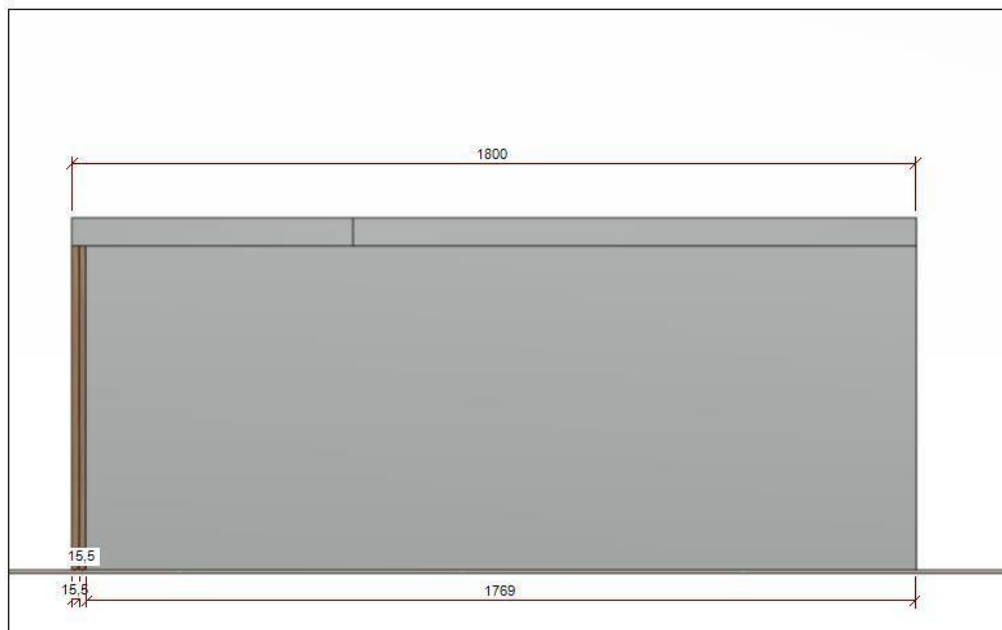

MESA 100% MDF