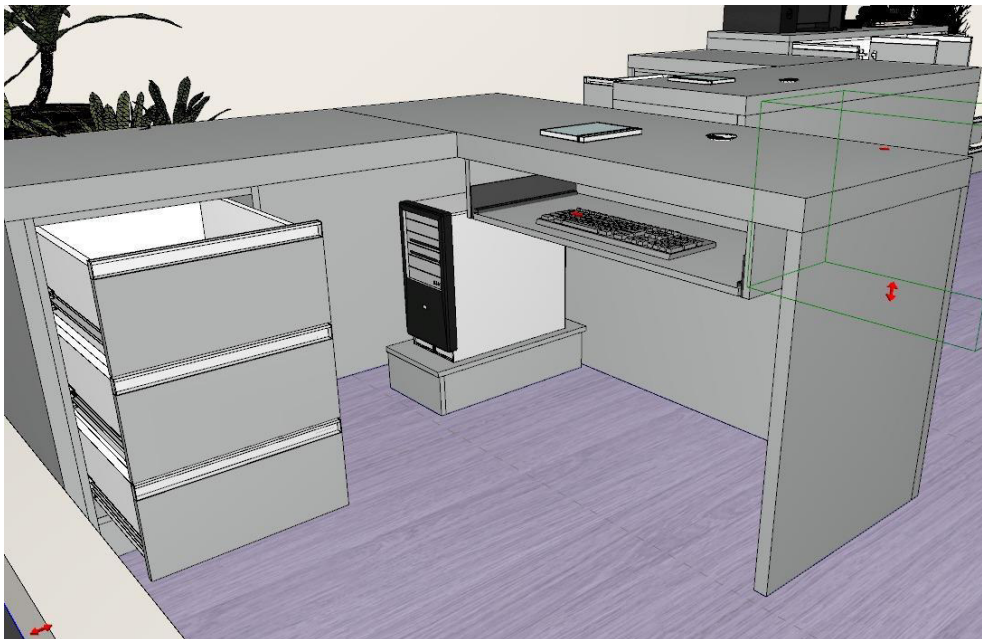

Orçamento Crás

Cidade: Novo Horizonte

Sala 01 mesa sob medida 100% MDF, engrossado em 6cm e 3cm, cor dentro branco fosco e por fora cor Frappe (Arauco), puxador embutido prata, gavetas, suporte para teclado, suporte para CPU.

INFORMAÇÕES COMPLEMENTARES

MDF Frape (Arauco)

Puxador embutido (gola prata)

SALA 02 mesa sob medida 100% MDF, engrossado em 6cm e 1,5cm, cor dentro branco fosco e por fora cor Beton (Arauco) com detalhes Noce Naturale (Arauco), puxador embutido prata, gavetas, ripado.

MESA RECEPÇÃO 100% MDF

MESA RECEPÇÃO 100% MDF

INFORMAÇÕES COMPLEMENTARES

MDF Beton (Arauco)

MDF Noce Naturale (Arauco)

Puxador embutido (gola prata)

SALA 03 mesas sob medida 100% MDF, engrossado em 1,5cm, 3cm e 6cm, cor dentro branco fosco e por fora cor Beton (Arauco), puxador embutido prata, gavetas, portas de abrir, suporte para teclado, suporte para CPU, prateleiras.

INFORMAÇÕES COMPLEMENTARES

MDF Beton (Arauco)

Puxador embutido (gola prata)

SALA 04 mesas sob medida 100% MDF, engrossado em 1,5cm, 3cm e 6cm, cor dentro branco fosco e por fora cor Beton (Arauco) com detalhes Noce Naturale (Arauco), ripado, puxador embutido prata, gavetas, portas de abrir, suporte para teclado, suporte para CPU, prateleiras.