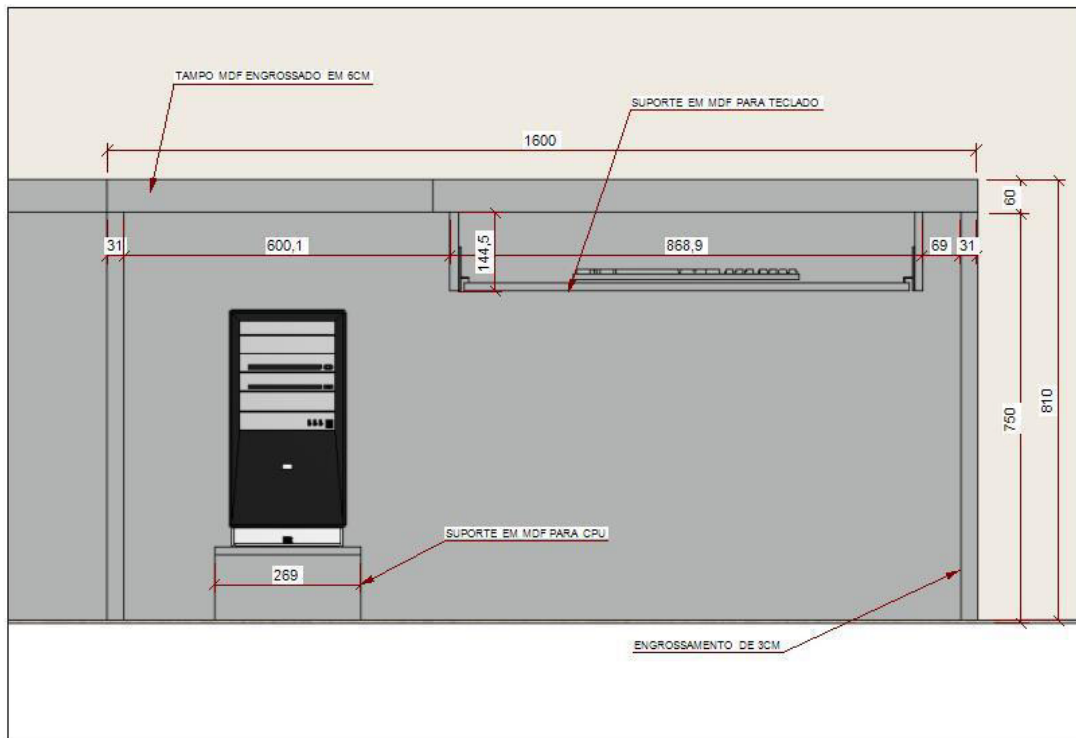

Orçamento Crás

Cidade: Novo Horizonte

Sala 01 mesa sob medida 100% MDF, engrossado em 6cm e 3cm, cor dentro branco fosco e por fora cor Frappe (Arauco), puxador embutido prata, gavetas, suporte para teclado, suporte para CPU.

INFORMAÇÕES COMPLEMENTARES

MDF Frape (Arauco)

Puxador embutido (gola prata)

SALA 02 mesa sob medida 100% MDF, engrossado em 6cm e 1,5cm, cor dentro branco fosco e por fora cor Beton (Arauco) com detalhes Noce Naturale (Arauco), puxador embutido prata, gavetas, ripado.

MESA RECEPÇÃO 100% MDF

MESA RECEPÇÃO 100% MDF

INFORMAÇÕES COMPLEMENTARES

MDF Beton (Arauco)

MDF Noce Naturale (Arauco)

Puxador embutido (gola prata)

SALA 03 mesas sob medida 100% MDF, engrossado em 1,5cm, 3cm e 6cm, cor dentro branco fosco e por fora cor Beton (Arauco), puxador embutido prata, gavetas, portas de abrir, suporte para teclado, suporte para CPU, prateleiras.

INFORMAÇÕES COMPLEMENTARES

MDF Beton (Arauco)

Puxador embutido (gola prata)

SALA 04 mesas sob medida 100% MDF, engrossado em 1,5cm, 3cm e 6cm, cor dentro branco fosco e por fora cor Beton (Arauco) com detalhes Noce Naturale (Arauco), ripado, puxador embutido prata, gavetas, portas de abrir, suporte para teclado, suporte para CPU, prateleiras.