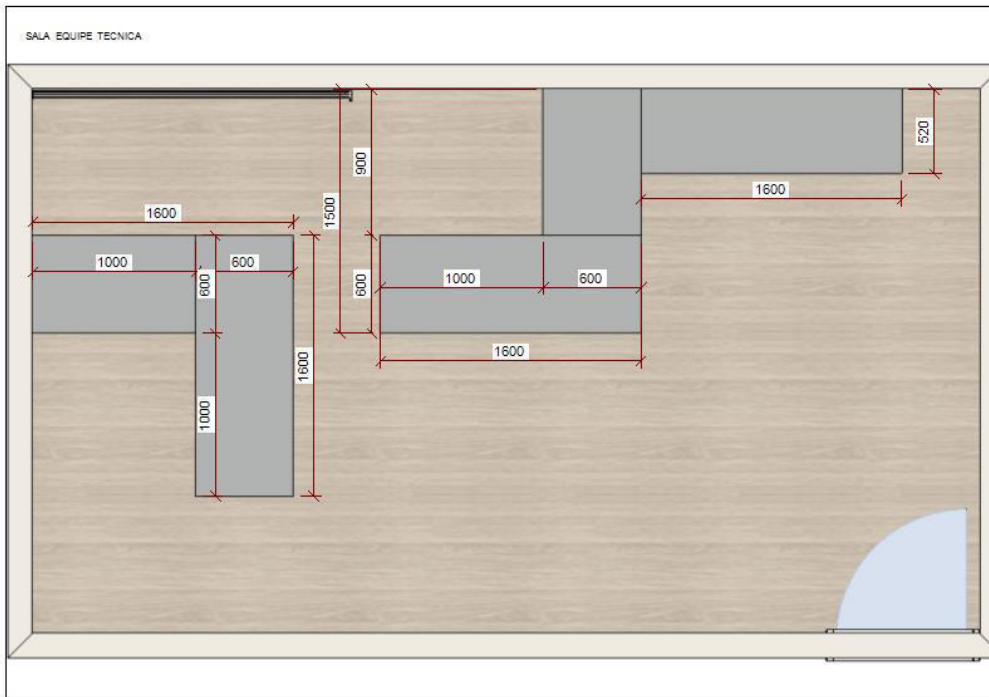

Orçamento Crás

Cidade: Novo Horizonte

Sala 01 mesa sob medida 100% MDF, engrossado em 6cm e 3cm, cor dentro branco fosco e por fora cor Frappe (Arauco), puxador embutido prata, gavetas, suporte para teclado, suporte para CPU.

INFORMAÇÕES COMPLEMENTARES

MDF Frape (Arauco)

Puxador embutido (gola prata)

SALA 02 mesa sob medida 100% MDF, engrossado em 6cm e 1,5cm, cor dentro branco fosco e por fora cor Beton (Arauco) com detalhes Noce Naturale (Arauco), puxador embutido prata, gavetas, ripado.

MESA RECEPÇÃO 100% MDF

MESA RECEPÇÃO 100% MDF

INFORMAÇÕES COMPLEMENTARES

MDF Beton (Arauco)

MDF Noce Naturale (Arauco)

Puxador embutido (gola prata)

SALA 03 mesas sob medida 100% MDF, engrossado em 1,5cm, 3cm e 6cm, cor dentro branco fosco e por fora cor Beton (Arauco), puxador embutido prata, gavetas, portas de abrir, suporte para teclado, suporte para CPU, prateleiras.

INFORMAÇÕES COMPLEMENTARES

MDF Beton (Arauco)

Puxador embutido (gola prata)

SALA 04 mesas sob medida 100% MDF, engrossado em 1,5cm, 3cm e 6cm, cor dentro branco fosco e por fora cor Beton (Arauco) com detalhes Noce Naturale (Arauco), ripado, puxador embutido prata, gavetas, portas de abrir, suporte para teclado, suporte para CPU, prateleiras.