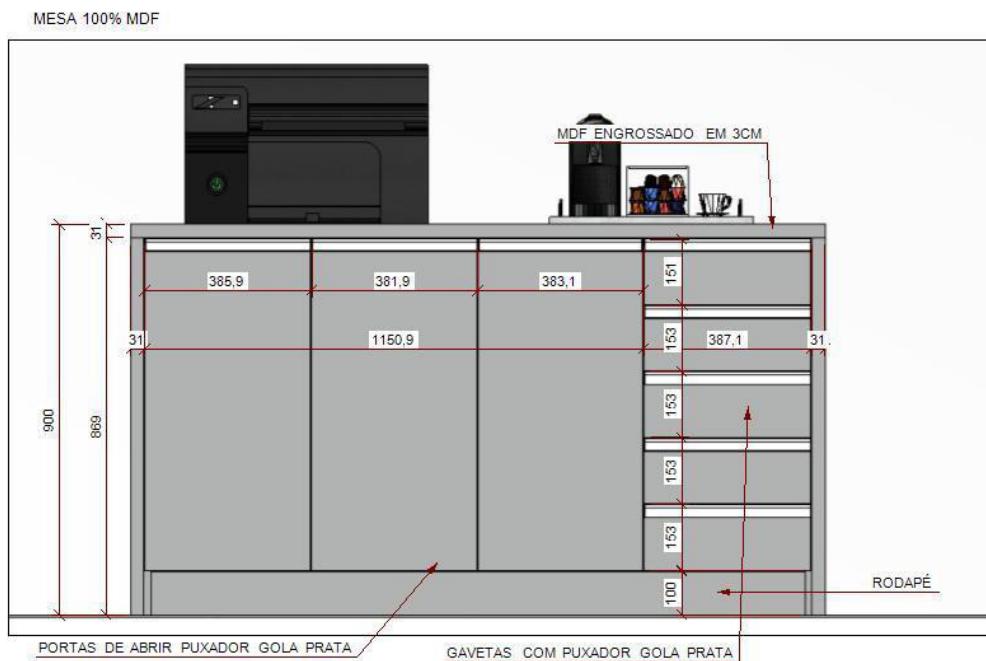

INFORMAÇÕES COMPLEMENTARES

MDF Beton (Arauco)

Puxador embutido (gola prata)

SALA 04 mesas sob medida 100% MDF, engrossado em 1,5cm, 3cm e 6cm, cor dentro branco fosco e por fora cor Beton (Arauco) com detalhes Noce Naturale (Arauco), ripado, puxador embutido prata, gavetas, portas de abrir, suporte para teclado, suporte para CPU, prateleiras.

MESA 100% MDF

MESA 100% MDF

MESA 100% MDF

INFORMAÇÕES COMPLEMENTARES

MDF Beton (Arauco)

MDF Noce Naturale (Arauco)

Puxador embutido (gola prata)

Pato Branco –PR, 12 de julho de 2023