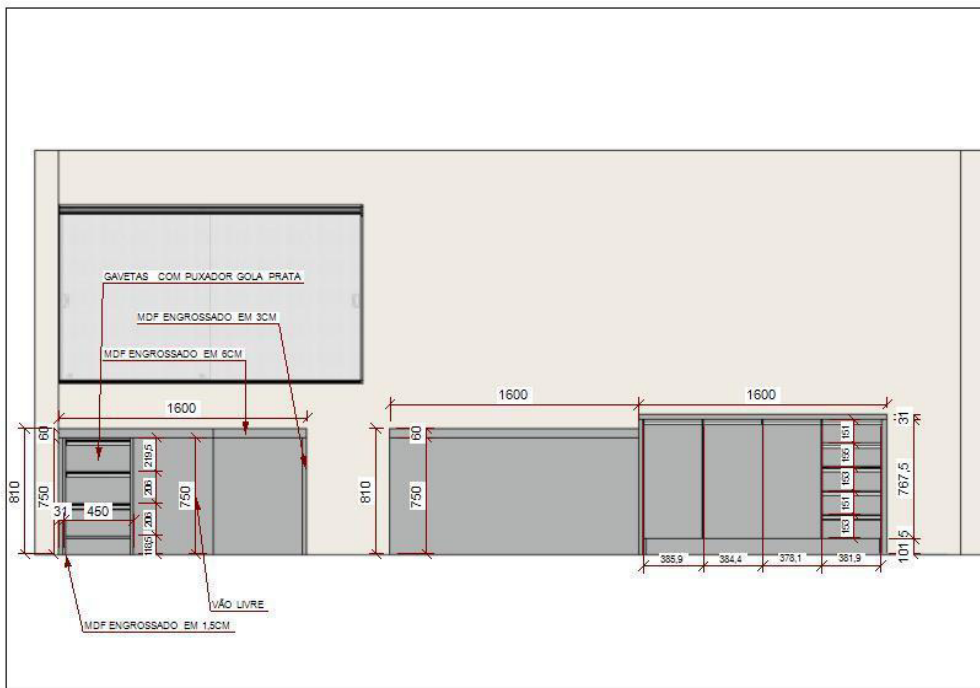

Orçamento Crás

Cidade: Novo Horizonte

Sala 01 mesa sob medida 100% MDF, engrossado em 6cm e 3cm, cor dentro branco fosco e por fora cor Frappe (Arauco), puxador embutido prata, gavetas, suporte para teclado, suporte para CPU.

INFORMAÇÕES COMPLEMENTARES

MDF Frape (Arauco)

Puxador embutido (gola prata)

SALA 02 mesa sob medida 100% MDF, engrossado em 6cm e 1,5cm, cor dentro branco fosco e por fora cor Beton (Arauco) com detalhes Noce Naturale (Arauco), puxador embutido prata, gavetas, ripado.

MESA RECEPÇÃO 100% MDF

MESA RECEPÇÃO 100% MDF

INFORMAÇÕES COMPLEMENTARES

MDF Beton (Arauco)

MDF Noce Naturale (Arauco)

Puxador embutido (gola prata)

SALA 03 mesas sob medida 100% MDF, engrossado em 1,5cm, 3cm e 6cm, cor dentro branco fosco e por fora cor Beton (Arauco), puxador embutido prata, gavetas, portas de abrir, suporte para teclado, suporte para CPU, prateleiras.

INFORMAÇÕES COMPLEMENTARES

MDF Beton (Arauco)

Puxador embutido (gola prata)

SALA 04 mesas sob medida 100% MDF, engrossado em 1,5cm, 3cm e 6cm, cor dentro branco fosco e por fora cor Beton (Arauco) com detalhes Noce Naturale (Arauco), ripado, puxador embutido prata, gavetas, portas de abrir, suporte para teclado, suporte para CPU, prateleiras.