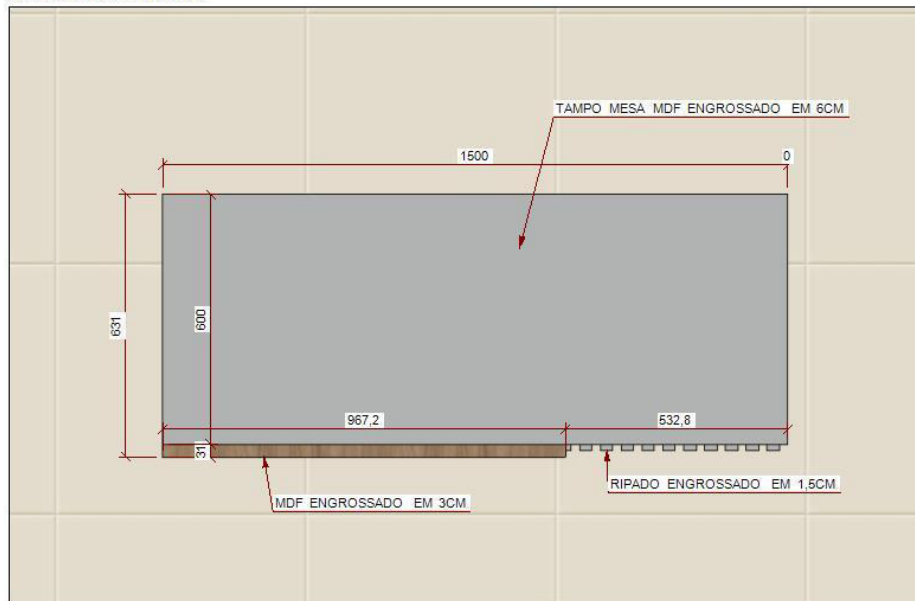

Orçamento Crás

Cidade: Novo Horizonte

Sala 01 mesa sob medida 100% MDF, engrossado em 6cm e 3cm, cor dentro branco fosco e por fora cor Frappe (Arauco), puxador embutido prata, gavetas, suporte para teclado, suporte para CPU.

INFORMAÇÕES COMPLEMENTARES

MDF Frape (Arauco)

Puxador embutido (gola prata)

SALA 02 mesa sob medida 100% MDF, engrossado em 6cm e 1,5cm, cor dentro branco fosco e por fora cor Beton (Arauco) com detalhes Noce Naturale (Arauco), puxador embutido prata, gavetas, ripado.

MESA RECEPÇÃO 100% MDF

MESA RECEPÇÃO 100% MDF

INFORMAÇÕES COMPLEMENTARES

MDF Beton (Arauco)

MDF Noce Naturale (Arauco)

Puxador embutido (gola prata)

SALA 03 mesas sob medida 100% MDF, engrossado em 1,5cm, 3cm e 6cm, cor dentro branco fosco e por fora cor Beton (Arauco), puxador embutido prata, gavetas, portas de abrir, suporte para teclado, suporte para CPU, prateleiras.

INFORMAÇÕES COMPLEMENTARES

MDF Beton (Arauco)

Puxador embutido (gola prata)

SALA 04 mesas sob medida 100% MDF, engrossado em 1,5cm, 3cm e 6cm, cor dentro branco fosco e por fora cor Beton (Arauco) com detalhes Noce Naturale (Arauco), ripado, puxador embutido prata, gavetas, portas de abrir, suporte para teclado, suporte para CPU, prateleiras.