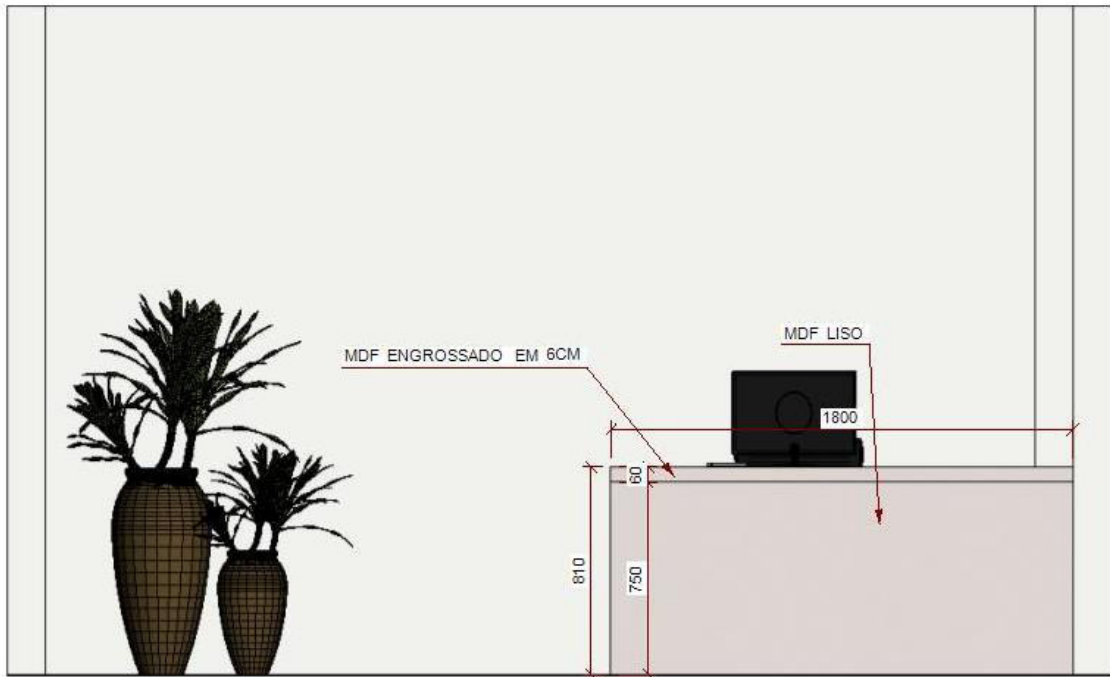

Orçamento Crás

Cidade: Novo Horizonte

Sala 01 mesa sob medida 100% MDF, engrossado em 6cm e 3cm, cor dentro branco fosco e por fora cor Frappe (Arauco), puxador embutido prata, gavetas, suporte para teclado, suporte para CPU.

INFORMAÇÕES COMPLEMENTARES

MDF Frape (Arauco)

Puxador embutido (gola prata)

SALA 02 mesa sob medida 100% MDF, engrossado em 6cm e 1,5cm, cor dentro branco fosco e por fora cor Beton (Arauco) com detalhes Noce Naturale (Arauco), puxador embutido prata, gavetas, ripado.

MESA RECEPÇÃO 100% MDF

MESA RECEPÇÃO 100% MDF

INFORMAÇÕES COMPLEMENTARES

MDF Beton (Arauco)

MDF Noce Naturale (Arauco)

Puxador embutido (gola prata)

SALA 03 mesas sob medida 100% MDF, engrossado em 1,5cm, 3cm e 6cm, cor dentro branco fosco e por fora cor Beton (Arauco), puxador embutido prata, gavetas, portas de abrir, suporte para teclado, suporte para CPU, prateleiras.

INFORMAÇÕES COMPLEMENTARES

MDF Beton (Arauco)

Puxador embutido (gola prata)

SALA 04 mesas sob medida 100% MDF, engrossado em 1,5cm, 3cm e 6cm, cor dentro branco fosco e por fora cor Beton (Arauco) com detalhes Noce Naturale (Arauco), ripado, puxador embutido prata, gavetas, portas de abrir, suporte para teclado, suporte para CPU, prateleiras.