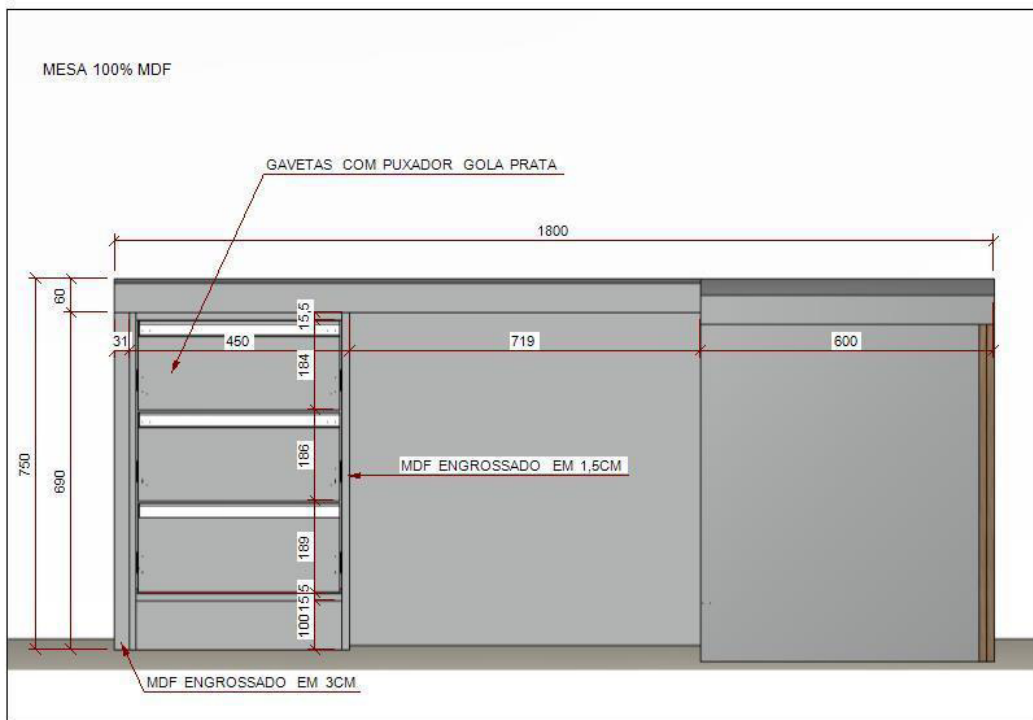

INFORMAÇÕES COMPLEMENTARES

MDF Beton (Arauco)

Puxador embutido (gola prata)

SALA 04 mesas sob medida 100% MDF, engrossado em 1,5cm, 3cm e 6cm, cor dentro branco fosco e por fora cor Beton (Arauco) com detalhes Noce Naturale (Arauco), ripado, puxador embutido prata, gavetas, portas de abrir, suporte para teclado, suporte para CPU, prateleiras.

MESA 100% MDF

MESA 100% MDF

MESA 100% MDF

INFORMAÇÕES COMPLEMENTARES

MDF Beton (Arauco)

MDF Noce Naturale (Arauco)

Puxador embutido (gola prata)

Pato Branco –PR, 12 de julho de 2023