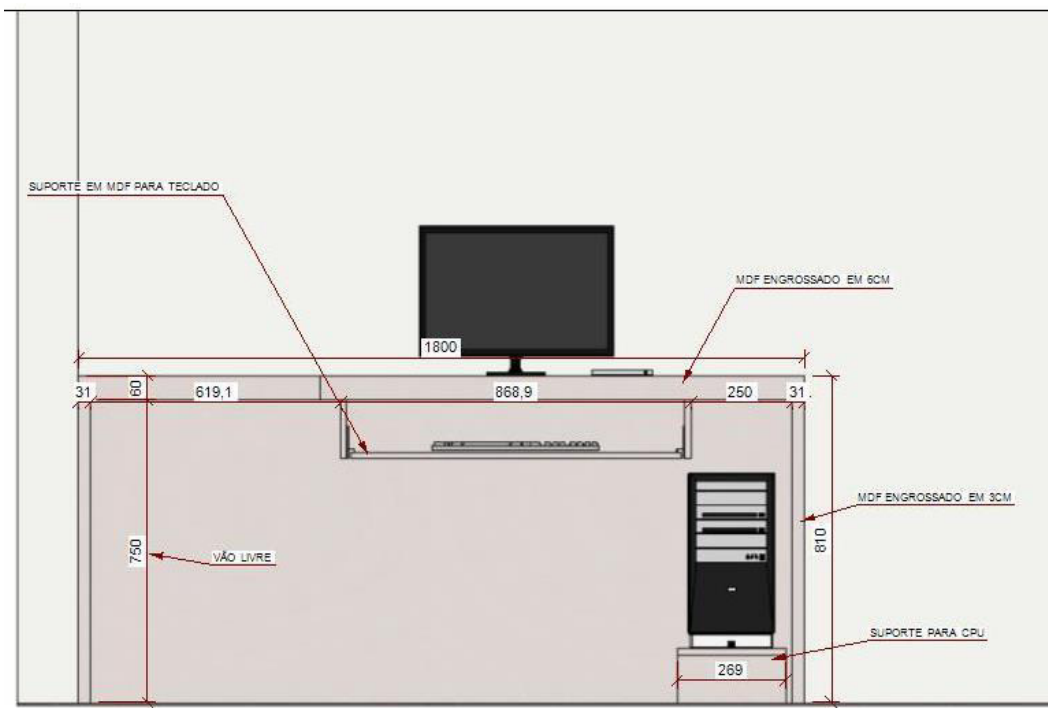

Orçamento Crás

Cidade: Novo Horizonte

Sala 01 mesa sob medida 100% MDF, engrossado em 6cm e 3cm, cor dentro branco fosco e por fora cor Frappe (Arauco), puxador embutido prata, gavetas, suporte para teclado, suporte para CPU.

INFORMAÇÕES COMPLEMENTARES

MDF Frape (Arauco)

Puxador embutido (gola prata)

SALA 02 mesa sob medida 100% MDF, engrossado em 6cm e 1,5cm, cor dentro branco fosco e por fora cor Beton (Arauco) com detalhes Noce Naturale (Arauco), puxador embutido prata, gavetas, ripado.

MESA RECEPÇÃO 100% MDF

MESA RECEPÇÃO 100% MDF

INFORMAÇÕES COMPLEMENTARES

MDF Beton (Arauco)

MDF Noce Naturale (Arauco)

Puxador embutido (gola prata)

SALA 03 mesas sob medida 100% MDF, engrossado em 1,5cm, 3cm e 6cm, cor dentro branco fosco e por fora cor Beton (Arauco), puxador embutido prata, gavetas, portas de abrir, suporte para teclado, suporte para CPU, prateleiras.

INFORMAÇÕES COMPLEMENTARES

MDF Beton (Arauco)

Puxador embutido (gola prata)

SALA 04 mesas sob medida 100% MDF, engrossado em 1,5cm, 3cm e 6cm, cor dentro branco fosco e por fora cor Beton (Arauco) com detalhes Noce Naturale (Arauco), ripado, puxador embutido prata, gavetas, portas de abrir, suporte para teclado, suporte para CPU, prateleiras.