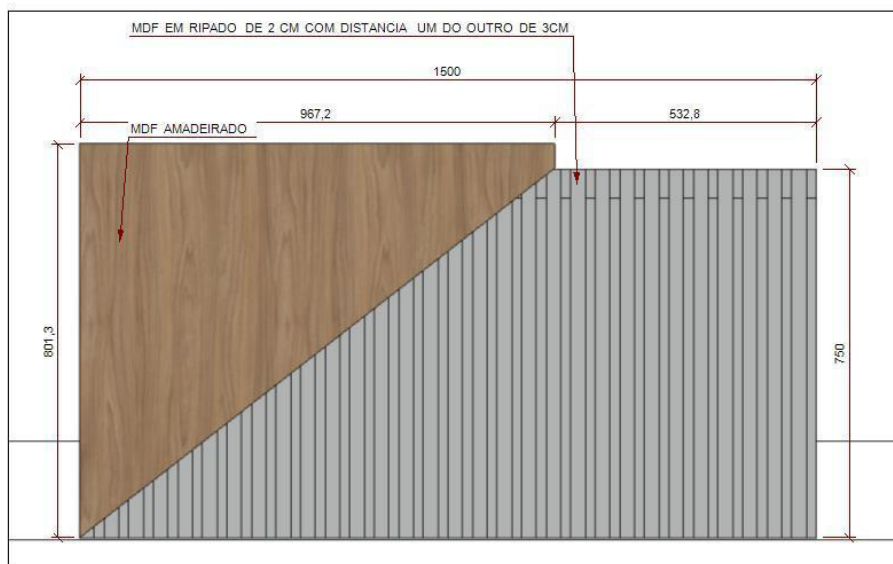

Orçamento Crás

Cidade: Novo Horizonte

Sala 01 mesa sob medida 100% MDF, engrossado em 6cm e 3cm, cor dentro branco fosco e por fora cor Frappe (Arauco), puxador embutido prata, gavetas, suporte para teclado, suporte para CPU.

INFORMAÇÕES COMPLEMENTARES

MDF Frape (Arauco)

Puxador embutido (gola prata)

SALA 02 mesa sob medida 100% MDF, engrossado em 6cm e 1,5cm, cor dentro branco fosco e por fora cor Beton (Arauco) com detalhes Noce Naturale (Arauco), puxador embutido prata, gavetas, ripado.

MESA RECEPÇÃO 100% MDF

MESA RECEPÇÃO 100% MDF

INFORMAÇÕES COMPLEMENTARES

MDF Beton (Arauco)

MDF Noce Naturale (Arauco)

Puxador embutido (gola prata)

SALA 03 mesas sob medida 100% MDF, engrossado em 1,5cm, 3cm e 6cm, cor dentro branco fosco e por fora cor Beton (Arauco), puxador embutido prata, gavetas, portas de abrir, suporte para teclado, suporte para CPU, prateleiras.

INFORMAÇÕES COMPLEMENTARES

MDF Beton (Arauco)

Puxador embutido (gola prata)

SALA 04 mesas sob medida 100% MDF, engrossado em 1,5cm, 3cm e 6cm, cor dentro branco fosco e por fora cor Beton (Arauco) com detalhes Noce Naturale (Arauco), ripado, puxador embutido prata, gavetas, portas de abrir, suporte para teclado, suporte para CPU, prateleiras.