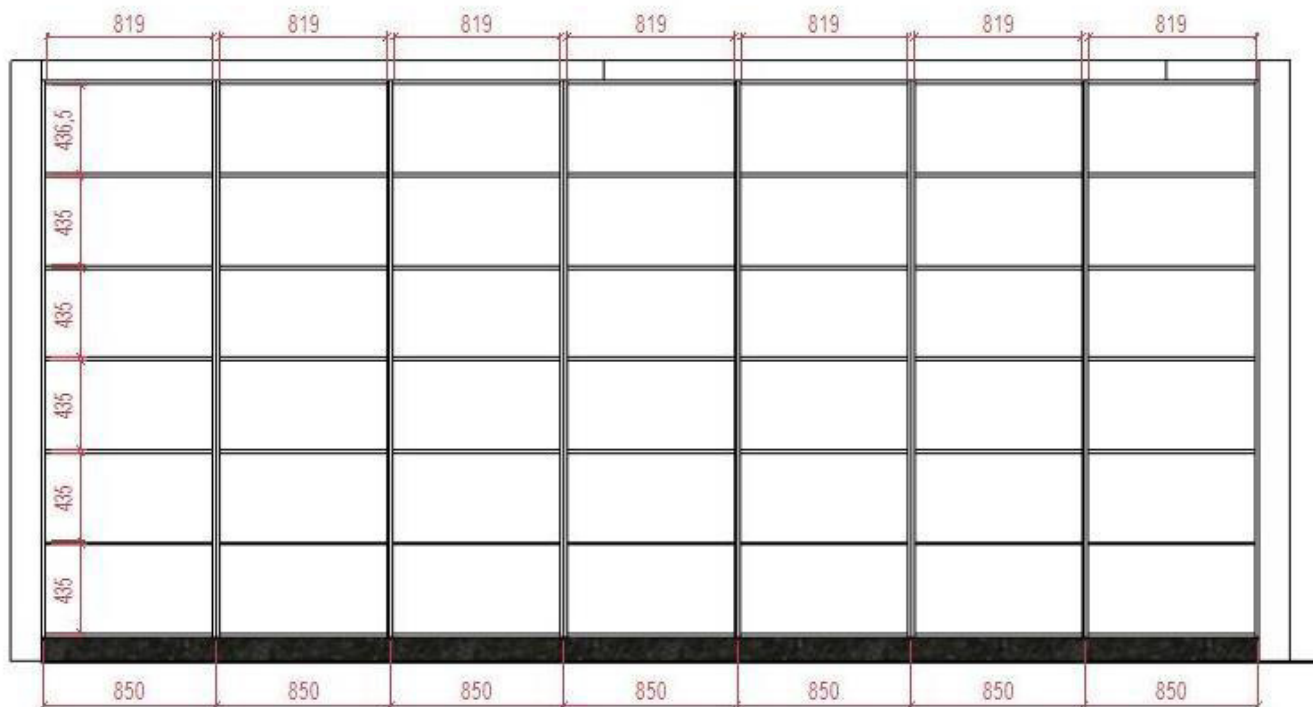

**\_Armário para Biblioteca sob medida em 100% MDF 18mm na cor branco fosco.  
Armário até o teto com prateleiras e rodapé em granito.**

MDF COR BRANCO FOSCO

MDF 18mm DE ESPESSURA

RODAPÉ EM GRANITO VERDE