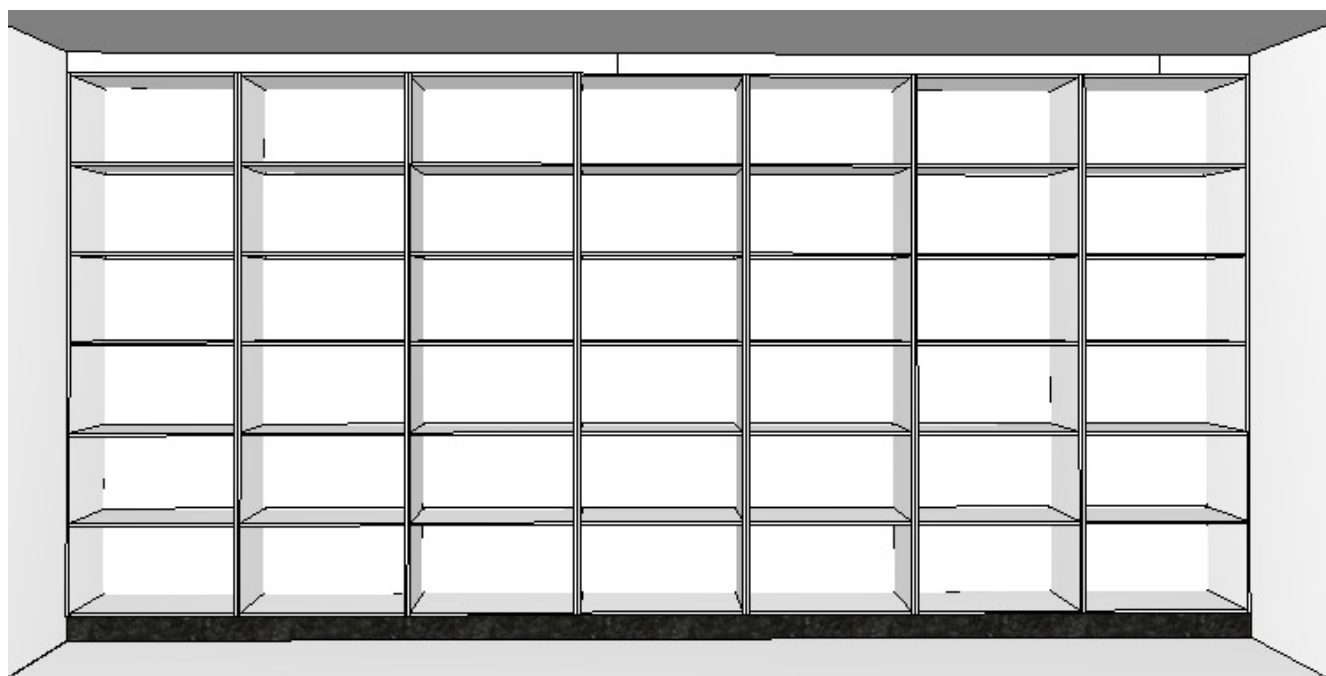

**\_Armário para Biblioteca sob medida em 100% MDF 18mm na cor branco fosco.  
Armário até o teto com prateleiras e rodapé em granito.**

MDF COR BRANCO FOSCO

MDF 18mm DE ESPESSURA

RODAPÉ EM GRANITO VERDE