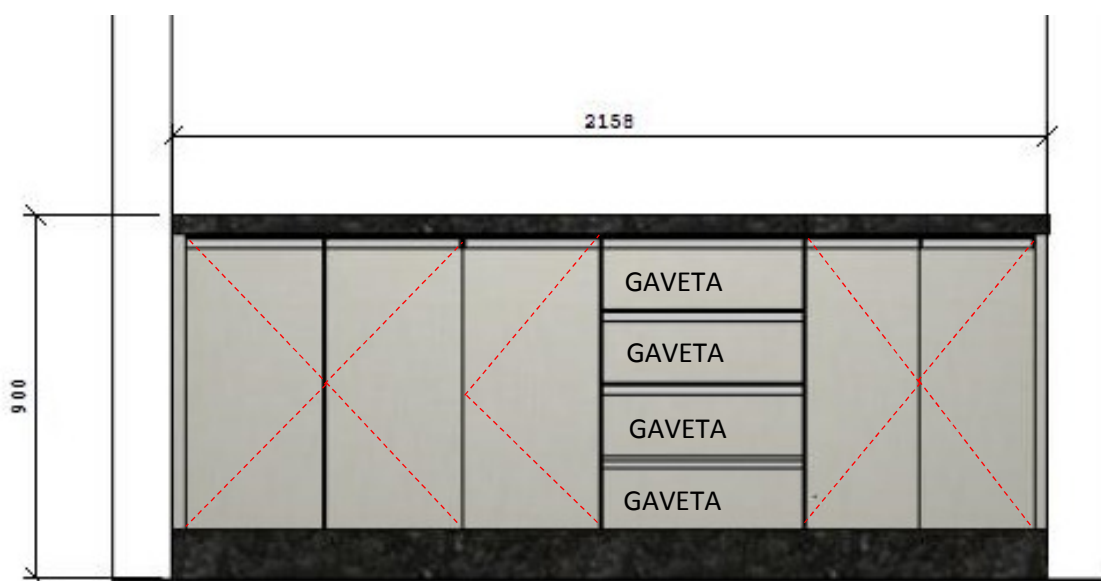

Escola Novo Horizonte

_Cozinha sob medida 100% MDF, engrossada em 3,0 cor dentro branco fosco e fora tom de bege. Armário com portas de abrir e gavetas com puxadores gola prata. Tampo mármore.

_Sala 01 sob medida 100% MDF, engrossada em 3,0 cor dentro branco fosco e fora tom de cinza. Armário com portas de abrir e gavetas com puxadores gola prata. Mesa de trabalho com gaveteiro e espaço para computador e teclado.

OBS. MEDIDAS EM
MILÍMETROS

ARMÁRIO

MESA DE TRABALHO

Sala 02 sob medida 100% MDF, engrossada em 3,0 cor dentro branco fosco e fora tom de cinza. Armário com portas de abrir e gavetas com puxadores gola prata. Mesa de trabalho com gaveteiro e espaço para computador e teclado.

OBS. MEDIDAS EM MILÍMETROS

ARMÁRIO

MESA DE TRABALHO

Sala 03 sob medida 100% MDF, engrossada em 3,0 cor dentro branco fosco e fora tom de cinza. Armário com portas de abrir e gavetas com puxadores gola prata. Mesa de trabalho com gaveteiro e espaço para computador e teclado.

OBS. MEDIDAS EM MILÍMETROS

ARMÁRIO

MESA DE TRABALHO

Sala 04 sob medida 100% MDF, engrossada em 3,0 cor dentro branco fosco e fora tom de cinza. Armário com portas de abrir e gavetas com puxadores gola prata. Mesa de trabalho com gaveteiro e espaço para computador e teclado.