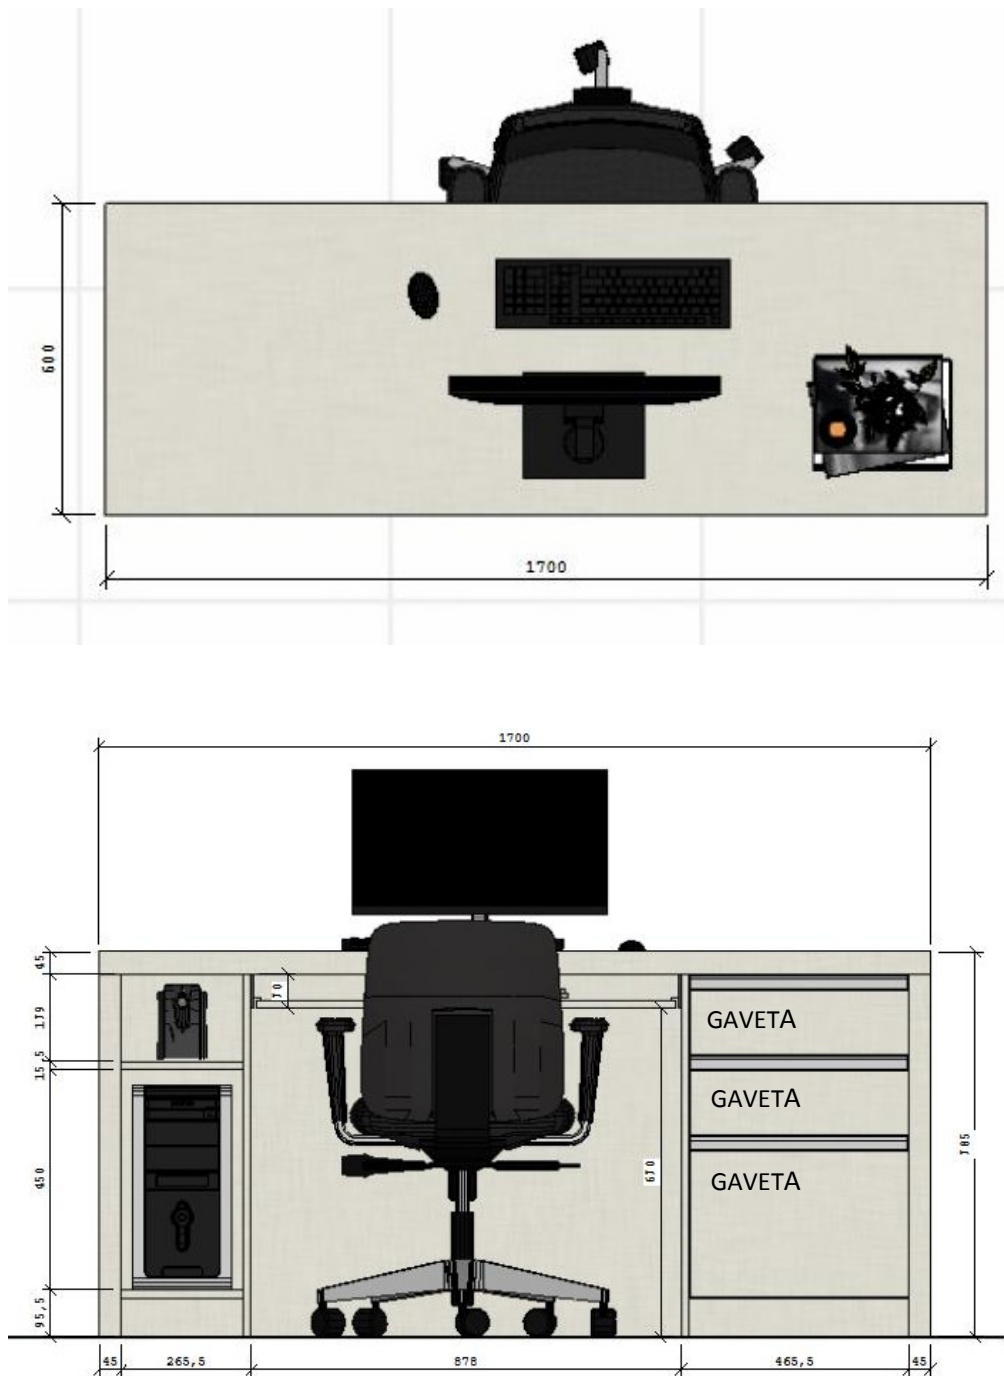

OBS. MEDIDAS EM
MILÍMETROS

ARMÁRIO

MESA DE TRABALHO

Sala 02 sob medida 100% MDF, engrossada em 3,0 cor dentro branco fosco e fora tom de cinza. Armário com portas de abrir e gavetas com puxadores gola prata. Mesa de trabalho com gaveteiro e espaço para computador e teclado.

OBS. MEDIDAS EM MILÍMETROS

ARMÁRIO

MESA DE TRABALHO

Sala 03 sob medida 100% MDF, engrossada em 3,0 cor dentro branco fosco e fora tom de cinza. Armário com portas de abrir e gavetas com puxadores gola prata. Mesa de trabalho com gaveteiro e espaço para computador e teclado.

OBS. MEDIDAS EM MILÍMETROS

ARMÁRIO

MESA DE TRABALHO

Sala 04 sob medida 100% MDF, engrossada em 3,0 cor dentro branco fosco e fora tom de cinza. Armário com portas de abrir e gavetas com puxadores gola prata. Mesa de trabalho com gaveteiro e espaço para computador e teclado.

ARMÁRIO

VISTA "A"

VISTA "B"

MESA DE TRABALHO

Sala Secretaria de Educação sob medida 100% MDF, engrossada em 3,0 cor dentro branco fosco e fora tom de cinza. Armário alto com portas de abrir com puxadores alças a definir. Mesas de trabalho com gaveteiro e espaço para computador e teclado. 10 Puxadores alça na cor prata fosco.