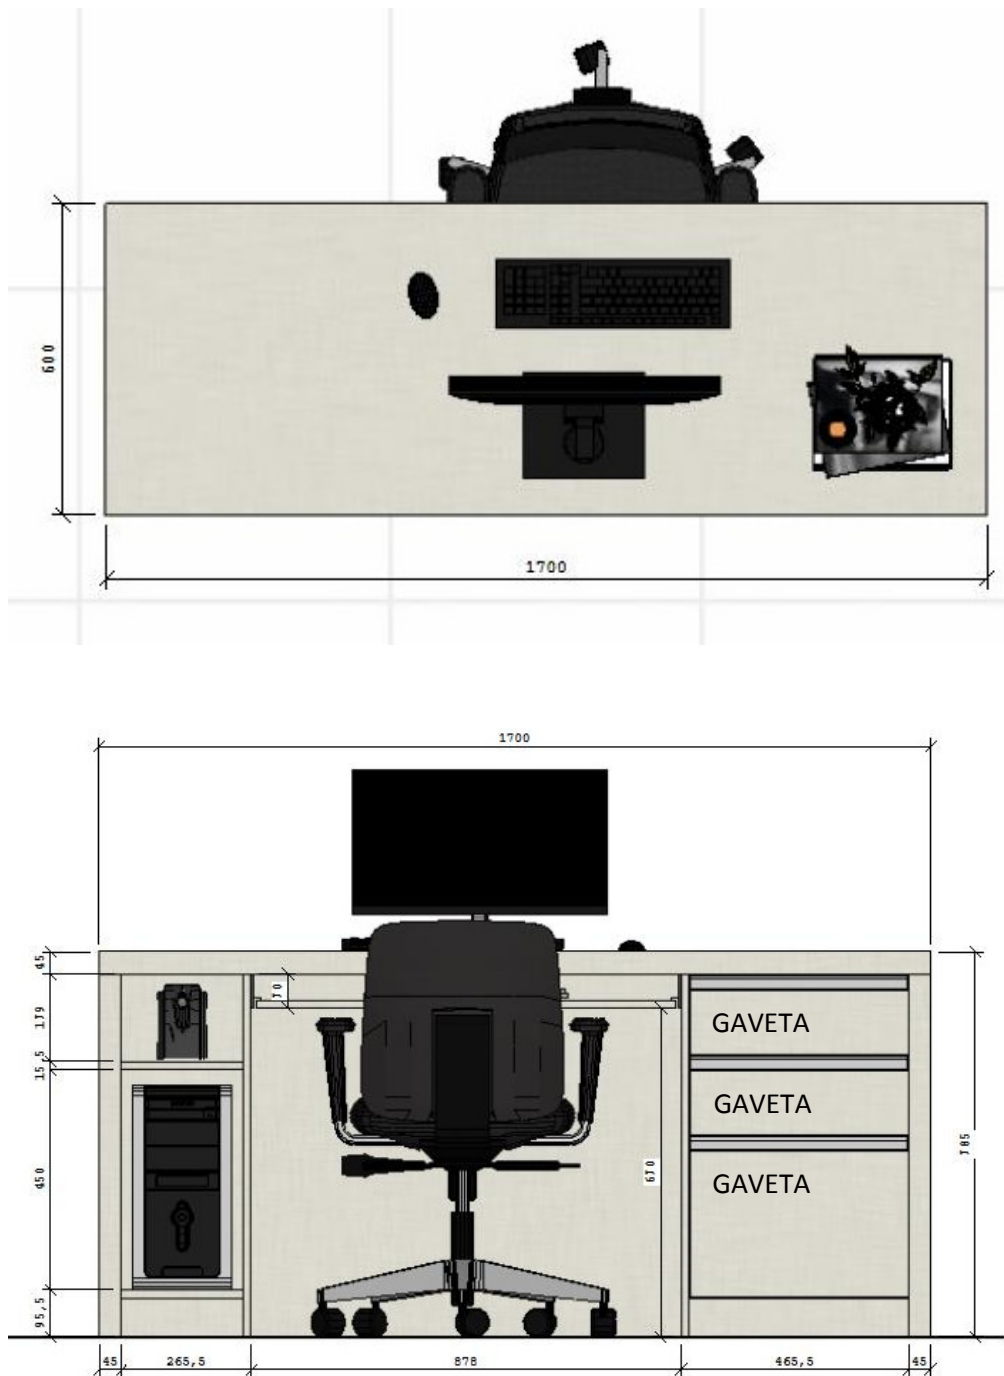

Escola Novo Horizonte

_Cozinha sob medida 100% MDF, engrossada em 3,0 cor dentro branco fosco e fora tom de bege. Armário com portas de abrir e gavetas com puxadores gola prata. Tampo mármore.

_Sala 01 sob medida 100% MDF, engrossada em 3,0 cor dentro branco fosco e fora tom de cinza. Armário com portas de abrir e gavetas com puxadores gola prata. Mesa de trabalho com gaveteiro e espaço para computador e teclado.

OBS. MEDIDAS EM
MILÍMETROS

ARMÁRIO

MESA DE TRABALHO

Sala 02 sob medida 100% MDF, engrossada em 3,0 cor dentro branco fosco e fora tom de cinza. Armário com portas de abrir e gavetas com puxadores gola prata. Mesa de trabalho com gaveteiro e espaço para computador e teclado.

OBS. MEDIDAS EM MILÍMETROS

ARMÁRIO

MESA DE TRABALHO

Sala 03 sob medida 100% MDF, engrossada em 3,0 cor dentro branco fosco e fora tom de cinza. Armário com portas de abrir e gavetas com puxadores gola prata. Mesa de trabalho com gaveteiro e espaço para computador e teclado.

OBS. MEDIDAS EM MILÍMETROS

ARMÁRIO

MESA DE TRABALHO

Sala 04 sob medida 100% MDF, engrossada em 3,0 cor dentro branco fosco e fora tom de cinza. Armário com portas de abrir e gavetas com puxadores gola prata. Mesa de trabalho com gaveteiro e espaço para computador e teclado.