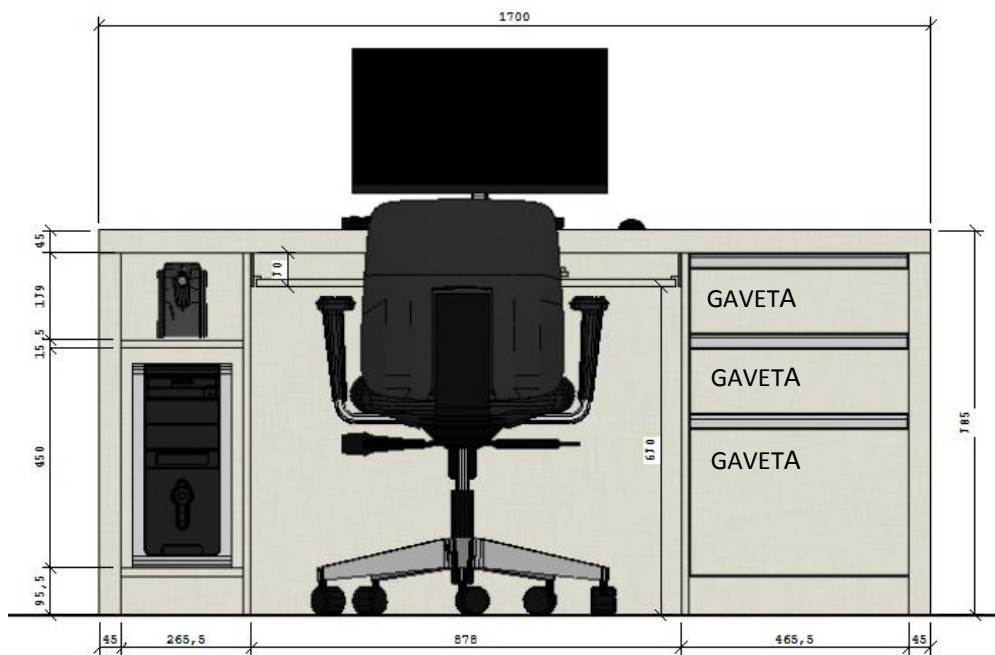

OBS. MEDIDAS EM
MILÍMETROS

ARMÁRIO

MESA DE TRABALHO

Sala 02 sob medida 100% MDF, engrossada em 3,0 cor dentro branco fosco e fora tom de cinza. Armário com portas de abrir e gavetas com puxadores gola prata. Mesa de trabalho com gaveteiro e espaço para computador e teclado.

OBS. MEDIDAS EM MILÍMETROS

ARMÁRIO

MESA DE TRABALHO

Sala 04 sob medida 100% MDF, engrossada em 3,0 cor dentro branco fosco e fora tom de cinza. Armário com portas de abrir e gavetas com puxadores gola prata. Mesa de trabalho com gaveteiro e espaço para computador e teclado.

ARMÁRIO

VISTA "A"

VISTA "B"

MESA DE TRABALHO

Sala Secretaria de Educação sob medida 100% MDF, engrossada em 3,0 cor dentro branco fosco e fora tom de cinza. Armário alto com portas de abrir com puxadores alças a definir. Mesas de trabalho com gaveteiro e espaço para computador e teclado. 10 Puxadores alça na cor prata fosco.