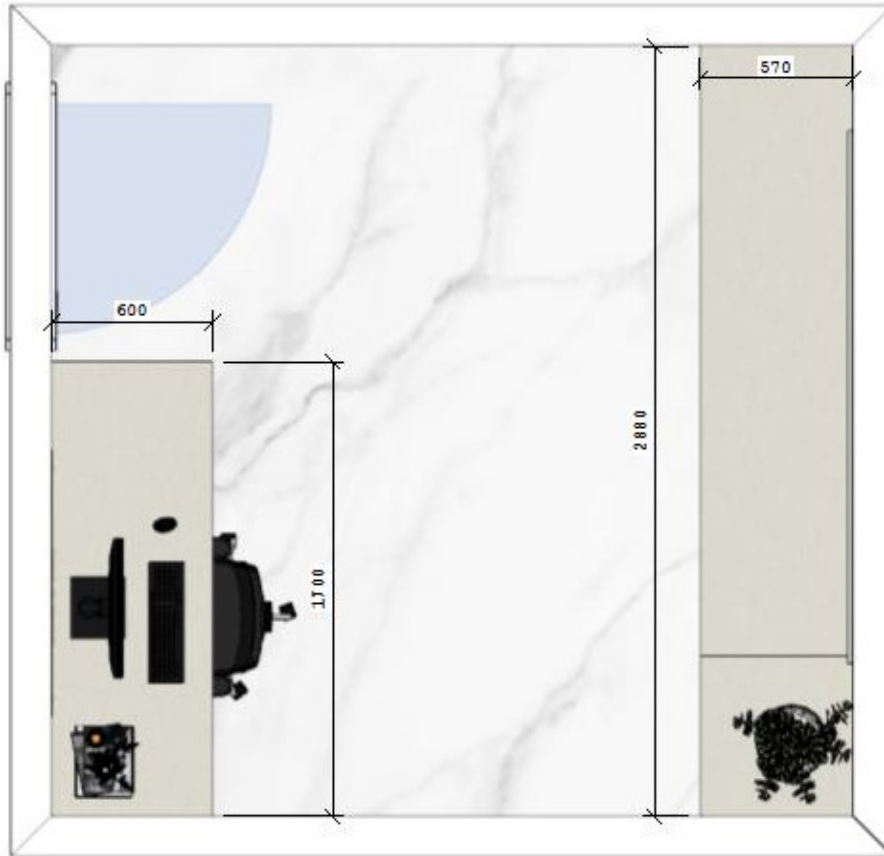

Escola Novo Horizonte

_Cozinha sob medida 100% MDF, engrossada em 3,0 cor dentro branco fosco e fora tom de bege. Armário com portas de abrir e gavetas com puxadores gola prata. Tampo mármore.

_Sala 01 sob medida 100% MDF, engrossada em 3,0 cor dentro branco fosco e fora tom de cinza. Armário com portas de abrir e gavetas com puxadores gola prata. Mesa de trabalho com gaveteiro e espaço para computador e teclado.

OBS. MEDIDAS EM
MILÍMETROS

ARMÁRIO

MESA DE TRABALHO

Sala 02 sob medida 100% MDF, engrossada em 3,0 cor dentro branco fosco e fora tom de cinza. Armário com portas de abrir e gavetas com puxadores gola prata. Mesa de trabalho com gaveteiro e espaço para computador e teclado.

OBS. MEDIDAS EM MILÍMETROS

ARMÁRIO

MESA DE TRABALHO

Sala 03 sob medida 100% MDF, engrossada em 3,0 cor dentro branco fosco e fora tom de cinza. Armário com portas de abrir e gavetas com puxadores gola prata. Mesa de trabalho com gaveteiro e espaço para computador e teclado.

OBS. MEDIDAS EM MILÍMETROS

ARMÁRIO

MESA DE TRABALHO

Sala 04 sob medida 100% MDF, engrossada em 3,0 cor dentro branco fosco e fora tom de cinza. Armário com portas de abrir e gavetas com puxadores gola prata. Mesa de trabalho com gaveteiro e espaço para computador e teclado.