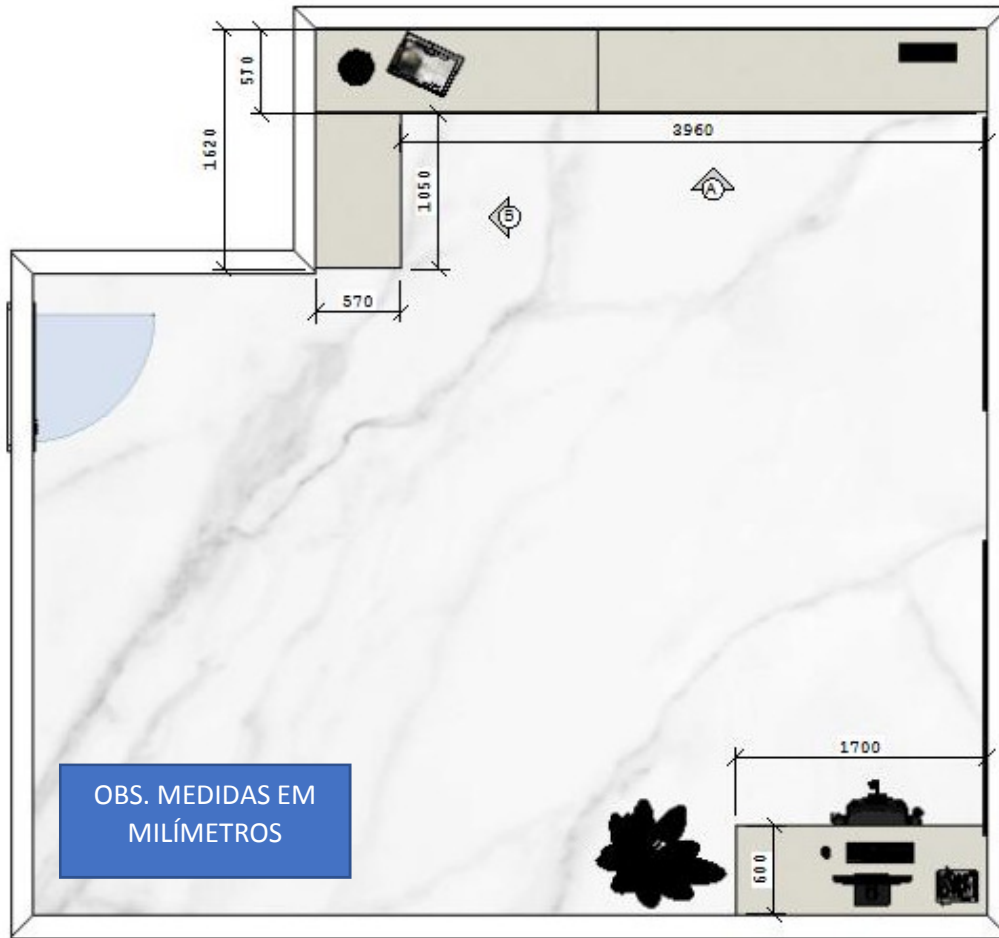

OBS. MEDIDAS EM
MILÍMETROS

ARMÁRIO

MESA DE TRABALHO

Sala 02 sob medida 100% MDF, engrossada em 3,0 cor dentro branco fosco e fora tom de cinza. Armário com portas de abrir e gavetas com puxadores gola prata. Mesa de trabalho com gaveteiro e espaço para computador e teclado.

OBS. MEDIDAS EM MILÍMETROS

ARMÁRIO

MESA DE TRABALHO

Sala 03 sob medida 100% MDF, engrossada em 3,0 cor dentro branco fosco e fora tom de cinza. Armário com portas de abrir e gavetas com puxadores gola prata. Mesa de trabalho com gaveteiro e espaço para computador e teclado.

OBS. MEDIDAS EM MILÍMETROS

ARMÁRIO

MESA DE TRABALHO

Sala 04 sob medida 100% MDF, engrossada em 3,0 cor dentro branco fosco e fora tom de cinza. Armário com portas de abrir e gavetas com puxadores gola prata. Mesa de trabalho com gaveteiro e espaço para computador e teclado.

ARMÁRIO

VISTA "A"

VISTA "B"

MESA DE TRABALHO

Sala Secretaria de Educação sob medida 100% MDF, engrossada em 3,0 cor dentro branco fosco e fora tom de cinza. Armário alto com portas de abrir com puxadores alças a definir. Mesas de trabalho com gaveteiro e espaço para computador e teclado. 10 Puxadores alça na cor prata fosco.