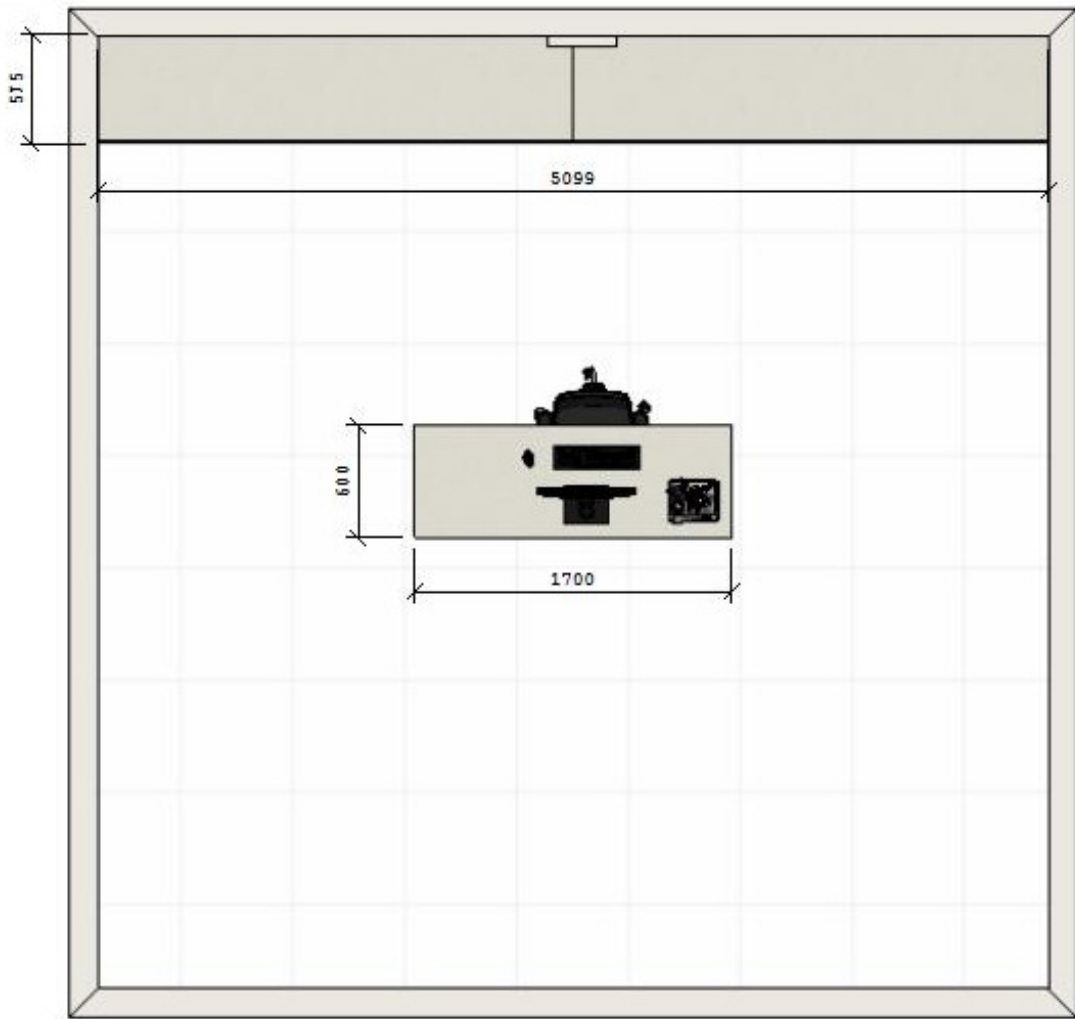

Escola Novo Horizonte

_Cozinha sob medida 100% MDF, engrossada em 3,0 cor dentro branco fosco e fora tom de bege. Armário com portas de abrir e gavetas com puxadores gola prata. Tampo mármore.

_Sala 01 sob medida 100% MDF, engrossada em 3,0 cor dentro branco fosco e fora tom de cinza. Armário com portas de abrir e gavetas com puxadores gola prata. Mesa de trabalho com gaveteiro e espaço para computador e teclado.

OBS. MEDIDAS EM
MILÍMETROS

ARMÁRIO

MESA DE TRABALHO

Sala 02 sob medida 100% MDF, engrossada em 3,0 cor dentro branco fosco e fora tom de cinza. Armário com portas de abrir e gavetas com puxadores gola prata. Mesa de trabalho com gaveteiro e espaço para computador e teclado.

OBS. MEDIDAS EM MILÍMETROS

ARMÁRIO

MESA DE TRABALHO

Sala 03 sob medida 100% MDF, engrossada em 3,0 cor dentro branco fosco e fora tom de cinza. Armário com portas de abrir e gavetas com puxadores gola prata. Mesa de trabalho com gaveteiro e espaço para computador e teclado.

OBS. MEDIDAS EM MILÍMETROS

ARMÁRIO

MESA DE TRABALHO

Sala 04 sob medida 100% MDF, engrossada em 3,0 cor dentro branco fosco e fora tom de cinza. Armário com portas de abrir e gavetas com puxadores gola prata. Mesa de trabalho com gaveteiro e espaço para computador e teclado.