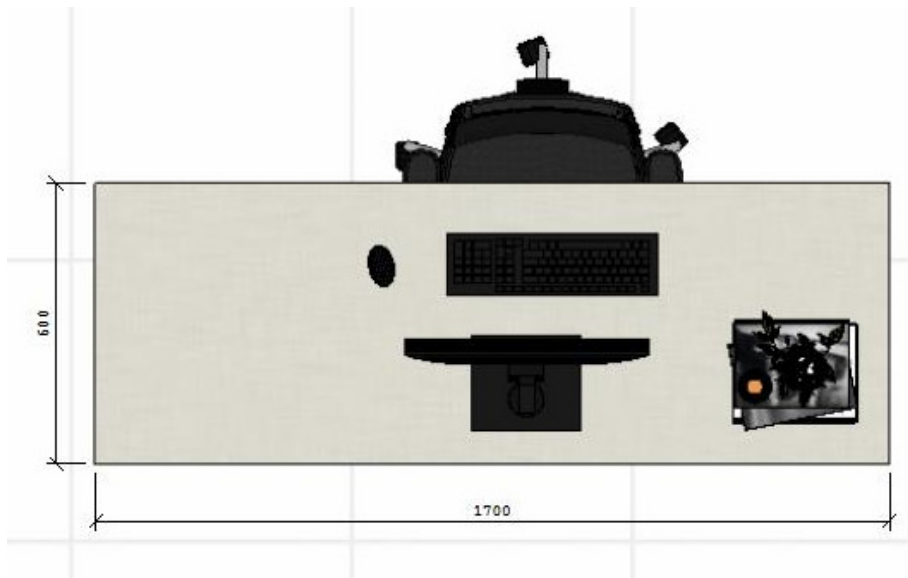

Escola Novo Horizonte

_Cozinha sob medida 100% MDF, engrossada em 3,0 cor dentro branco fosco e fora tom de bege. Armário com portas de abrir e gavetas com puxadores gola prata. Tampo mármore.

_Sala 01 sob medida 100% MDF, engrossada em 3,0 cor dentro branco fosco e fora tom de cinza. Armário com portas de abrir e gavetas com puxadores gola prata. Mesa de trabalho com gaveteiro e espaço para computador e teclado.

OBS. MEDIDAS EM
MILÍMETROS

ARMÁRIO

MESA DE TRABALHO

Sala 02 sob medida 100% MDF, engrossada em 3,0 cor dentro branco fosco e fora tom de cinza. Armário com portas de abrir e gavetas com puxadores gola prata. Mesa de trabalho com gaveteiro e espaço para computador e teclado.

OBS. MEDIDAS EM MILÍMETROS

ARMÁRIO

MESA DE TRABALHO

Sala 03 sob medida 100% MDF, engrossada em 3,0 cor dentro branco fosco e fora tom de cinza. Armário com portas de abrir e gavetas com puxadores gola prata. Mesa de trabalho com gaveteiro e espaço para computador e teclado.