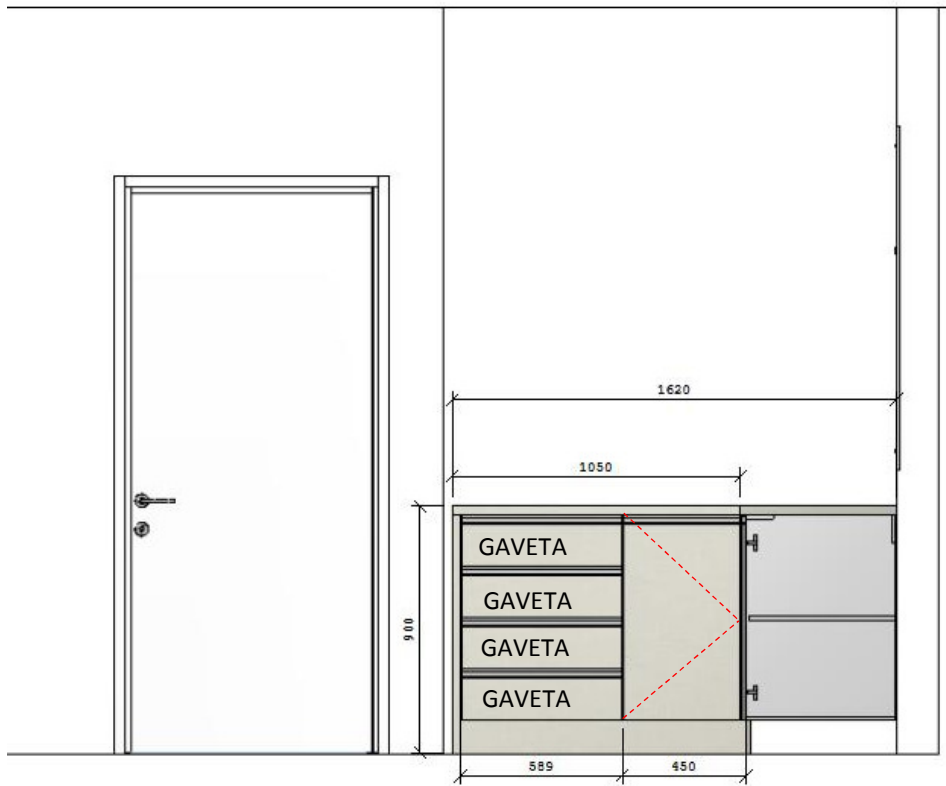

OBS. MEDIDAS EM
MILÍMETROS

ARMÁRIO

MESA DE TRABALHO

Sala 02 sob medida 100% MDF, engrossada em 3,0 cor dentro branco fosco e fora tom de cinza. Armário com portas de abrir e gavetas com puxadores gola prata. Mesa de trabalho com gaveteiro e espaço para computador e teclado.

OBS. MEDIDAS EM MILÍMETROS

ARMÁRIO

MESA DE TRABALHO

Sala 03 sob medida 100% MDF, engrossada em 3,0 cor dentro branco fosco e fora tom de cinza. Armário com portas de abrir e gavetas com puxadores gola prata. Mesa de trabalho com gaveteiro e espaço para computador e teclado.

OBS. MEDIDAS EM MILÍMETROS

ARMÁRIO

MESA DE TRABALHO

Sala 04 sob medida 100% MDF, engrossada em 3,0 cor dentro branco fosco e fora tom de cinza. Armário com portas de abrir e gavetas com puxadores gola prata. Mesa de trabalho com gaveteiro e espaço para computador e teclado.

ARMÁRIO

VISTA "A"

VISTA "B"

MESA DE TRABALHO

Sala Secretaria de Educação sob medida 100% MDF, engrossada em 3,0 cor dentro branco fosco e fora tom de cinza. Armário alto com portas de abrir com puxadores alças a definir. Mesas de trabalho com gaveteiro e espaço para computador e teclado. 10 Puxadores alça na cor prata fosco.