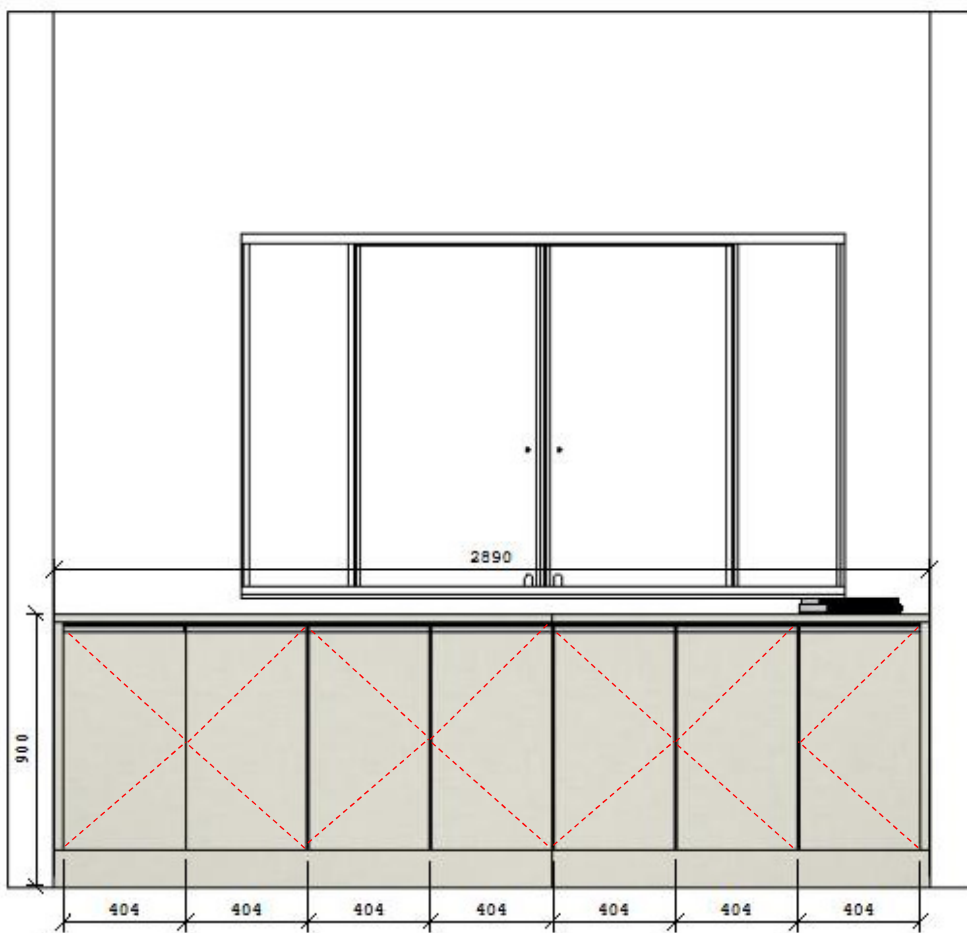

Escola Novo Horizonte

_Cozinha sob medida 100% MDF, engrossada em 3,0 cor dentro branco fosco e fora tom de bege. Armário com portas de abrir e gavetas com puxadores gola prata. Tampo mármore.

_Sala 01 sob medida 100% MDF, engrossada em 3,0 cor dentro branco fosco e fora tom de cinza. Armário com portas de abrir e gavetas com puxadores gola prata. Mesa de trabalho com gaveteiro e espaço para computador e teclado.

OBS. MEDIDAS EM
MILÍMETROS

ARMÁRIO

MESA DE TRABALHO

Sala 02 sob medida 100% MDF, engrossada em 3,0 cor dentro branco fosco e fora tom de cinza. Armário com portas de abrir e gavetas com puxadores gola prata. Mesa de trabalho com gaveteiro e espaço para computador e teclado.

OBS. MEDIDAS EM MILÍMETROS

ARMÁRIO

MESA DE TRABALHO

Sala 03 sob medida 100% MDF, engrossada em 3,0 cor dentro branco fosco e fora tom de cinza. Armário com portas de abrir e gavetas com puxadores gola prata. Mesa de trabalho com gaveteiro e espaço para computador e teclado.

OBS. MEDIDAS EM MILÍMETROS

ARMÁRIO

MESA DE TRABALHO

Sala 04 sob medida 100% MDF, engrossada em 3,0 cor dentro branco fosco e fora tom de cinza. Armário com portas de abrir e gavetas com puxadores gola prata. Mesa de trabalho com gaveteiro e espaço para computador e teclado.