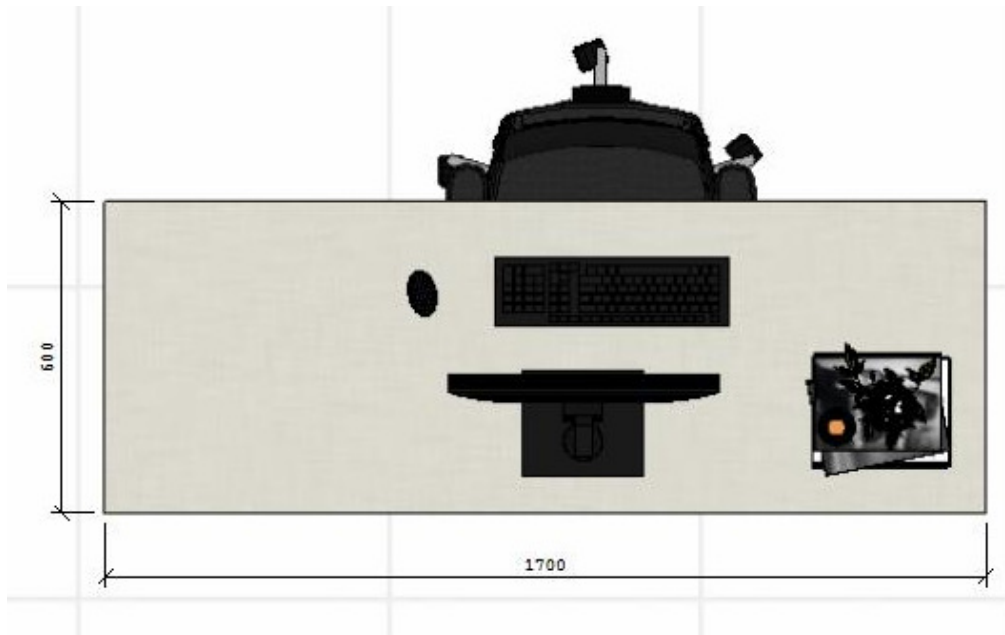

ARMÁRIO

VISTA "A"

VISTA "B"

MESA DE TRABALHO

Sala Secretaria de Educação sob medida 100% MDF, engrossada em 3,0 cor dentro branco fosco e fora tom de cinza. Armário alto com portas de abrir com puxadores alças a definir. Mesas de trabalho com gaveteiro e espaço para computador e teclado. 10 Puxadores alça na cor prata fosco.