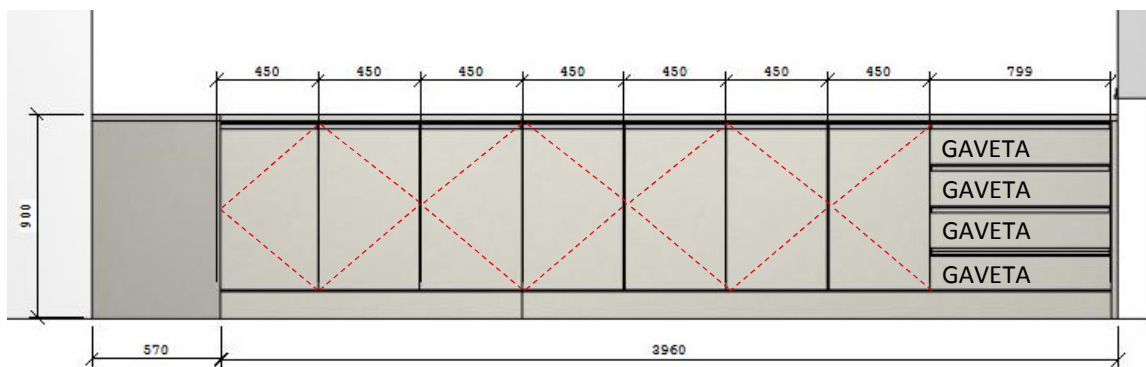

OBS. MEDIDAS EM MILÍMETROS

ARMÁRIO

MESA DE TRABALHO

Sala 04 sob medida 100% MDF, engrossada em 3,0 cor dentro branco fosco e fora tom de cinza. Armário com portas de abrir e gavetas com puxadores gola prata. Mesa de trabalho com gaveteiro e espaço para computador e teclado.

ARMÁRIO

VISTA "A"

VISTA "B"

MESA DE TRABALHO

Sala Secretaria de Educação sob medida 100% MDF, engrossada em 3,0 cor dentro branco fosco e fora tom de cinza. Armário alto com portas de abrir com puxadores alças a definir. Mesas de trabalho com gaveteiro e espaço para computador e teclado. 10 Puxadores alça na cor prata fosco.