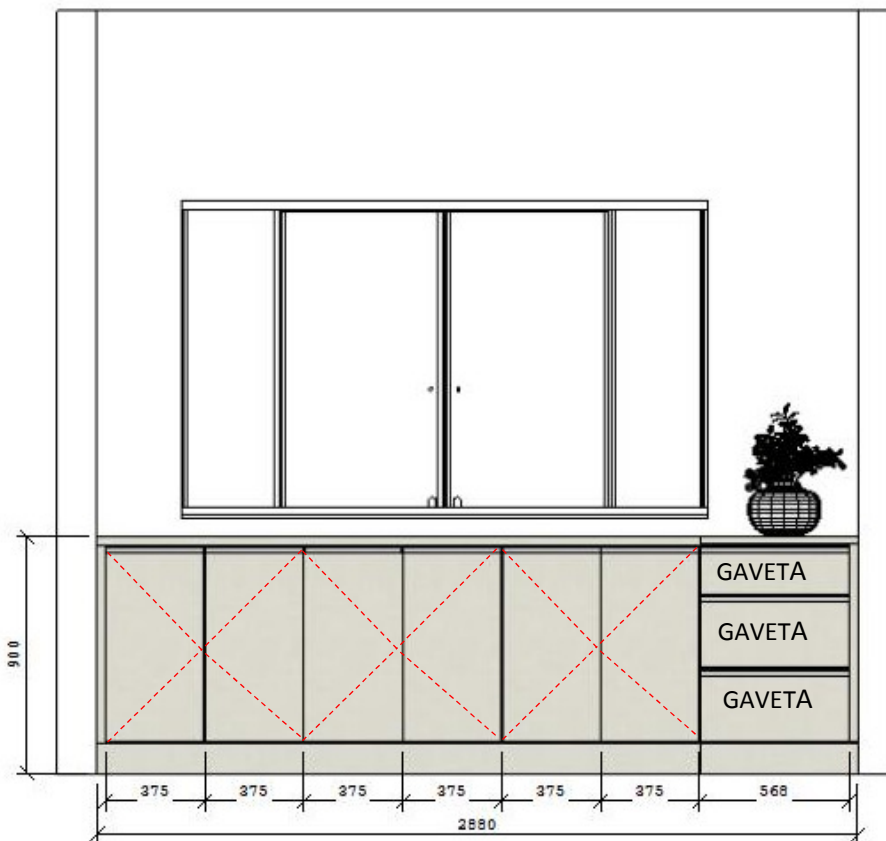

Escola Novo Horizonte

_Cozinha sob medida 100% MDF, engrossada em 3,0 cor dentro branco fosco e fora tom de bege. Armário com portas de abrir e gavetas com puxadores gola prata. Tampo mármore.

_Sala 01 sob medida 100% MDF, engrossada em 3,0 cor dentro branco fosco e fora tom de cinza. Armário com portas de abrir e gavetas com puxadores gola prata. Mesa de trabalho com gaveteiro e espaço para computador e teclado.

OBS. MEDIDAS EM
MILÍMETROS

ARMÁRIO

MESA DE TRABALHO

Sala 02 sob medida 100% MDF, engrossada em 3,0 cor dentro branco fosco e fora tom de cinza. Armário com portas de abrir e gavetas com puxadores gola prata. Mesa de trabalho com gaveteiro e espaço para computador e teclado.

OBS. MEDIDAS EM MILÍMETROS

ARMÁRIO

MESA DE TRABALHO

Sala 03 sob medida 100% MDF, engrossada em 3,0 cor dentro branco fosco e fora tom de cinza. Armário com portas de abrir e gavetas com puxadores gola prata. Mesa de trabalho com gaveteiro e espaço para computador e teclado.

OBS. MEDIDAS EM MILÍMETROS

ARMÁRIO

MESA DE TRABALHO

Sala 04 sob medida 100% MDF, engrossada em 3,0 cor dentro branco fosco e fora tom de cinza. Armário com portas de abrir e gavetas com puxadores gola prata. Mesa de trabalho com gaveteiro e espaço para computador e teclado.