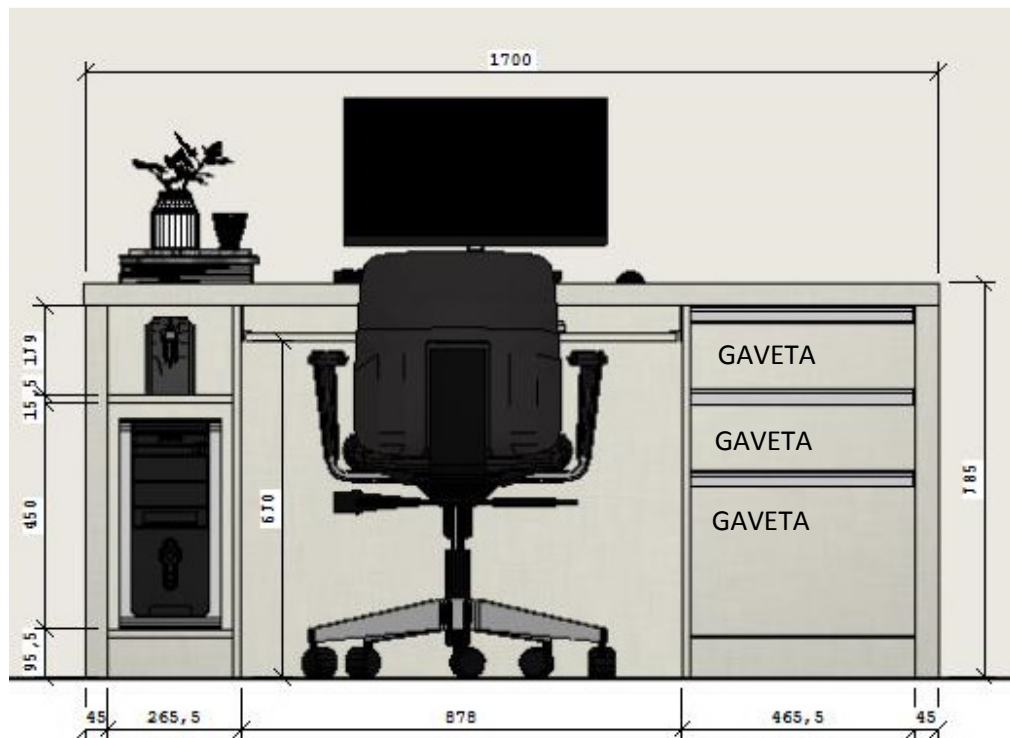

Escola Novo Horizonte

_Cozinha sob medida 100% MDF, engrossada em 3,0 cor dentro branco fosco e fora tom de bege. Armário com portas de abrir e gavetas com puxadores gola prata. Tampo mármore.

_Sala 01 sob medida 100% MDF, engrossada em 3,0 cor dentro branco fosco e fora tom de cinza. Armário com portas de abrir e gavetas com puxadores gola prata. Mesa de trabalho com gaveteiro e espaço para computador e teclado.

OBS. MEDIDAS EM
MILÍMETROS

ARMÁRIO

MESA DE TRABALHO

Sala 02 sob medida 100% MDF, engrossada em 3,0 cor dentro branco fosco e fora tom de cinza. Armário com portas de abrir e gavetas com puxadores gola prata. Mesa de trabalho com gaveteiro e espaço para computador e teclado.

OBS. MEDIDAS EM MILÍMETROS

ARMÁRIO

MESA DE TRABALHO

Sala 03 sob medida 100% MDF, engrossada em 3,0 cor dentro branco fosco e fora tom de cinza. Armário com portas de abrir e gavetas com puxadores gola prata. Mesa de trabalho com gaveteiro e espaço para computador e teclado.

OBS. MEDIDAS EM MILÍMETROS

ARMÁRIO

MESA DE TRABALHO

Sala 04 sob medida 100% MDF, engrossada em 3,0 cor dentro branco fosco e fora tom de cinza. Armário com portas de abrir e gavetas com puxadores gola prata. Mesa de trabalho com gaveteiro e espaço para computador e teclado.