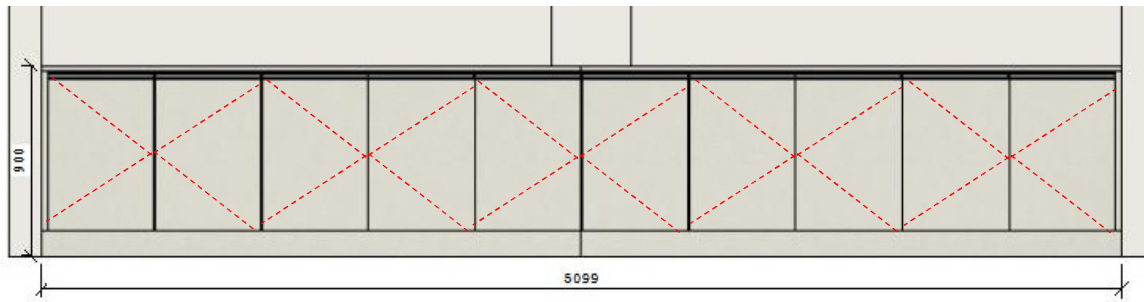

Escola Novo Horizonte

_Cozinha sob medida 100% MDF, engrossada em 3,0 cor dentro branco fosco e fora tom de bege. Armário com portas de abrir e gavetas com puxadores gola prata. Tampo mármore.

_Sala 01 sob medida 100% MDF, engrossada em 3,0 cor dentro branco fosco e fora tom de cinza. Armário com portas de abrir e gavetas com puxadores gola prata. Mesa de trabalho com gaveteiro e espaço para computador e teclado.

OBS. MEDIDAS EM
MILÍMETROS

ARMÁRIO

MESA DE TRABALHO

Sala 02 sob medida 100% MDF, engrossada em 3,0 cor dentro branco fosco e fora tom de cinza. Armário com portas de abrir e gavetas com puxadores gola prata. Mesa de trabalho com gaveteiro e espaço para computador e teclado.

OBS. MEDIDAS EM MILÍMETROS

ARMÁRIO

MESA DE TRABALHO

Sala 03 sob medida 100% MDF, engrossada em 3,0 cor dentro branco fosco e fora tom de cinza. Armário com portas de abrir e gavetas com puxadores gola prata. Mesa de trabalho com gaveteiro e espaço para computador e teclado.

OBS. MEDIDAS EM MILÍMETROS

ARMÁRIO

MESA DE TRABALHO

Sala 04 sob medida 100% MDF, engrossada em 3,0 cor dentro branco fosco e fora tom de cinza. Armário com portas de abrir e gavetas com puxadores gola prata. Mesa de trabalho com gaveteiro e espaço para computador e teclado.