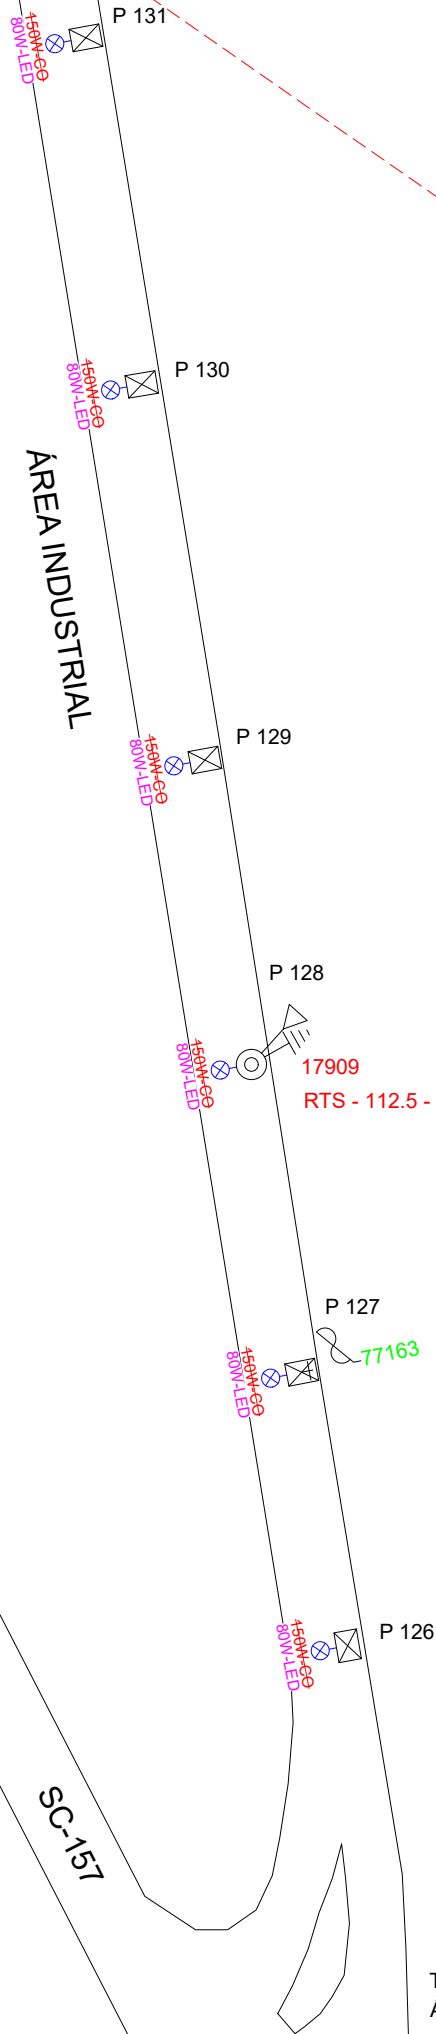

PARA O CORRETO ENTENDIMENTO  
IMPRIMIR O PROJETO COLORIDO

PLANTA DE LOCALIZAÇÃO  
ESCALA 1:1400

ÁREA INDUSTRIAL

CONTINUAÇÃO

(ÁREA INDUSTRIAL)  
11 LUMINÁRIAS 80W  
TOTAL:  
11 LUMINÁRIAS 80W LED

LEGENDA

- 150W-LED Luminária LED 150W - A INSTALAR
- 80W-LED Luminária LED 80W - A INSTALAR
- 150W-EX Luminária existente 150W - A REMOVER
- 70W-EX Luminária existente 70W - A REMOVER
- ⊗ Braço **EXISTENTE** de iluminação pública - **MANTER**
- ⊗ Braço **EXISTENTE** de iluminação pública - **SUBSTITUIR POR BRAÇO 3m** com sapata, conforme detalhe em Prancha
- ⊠ Poste RD Celesc DT - **EXISTENTE**
- ⊙ Poste RD Celesc circular - **EXISTENTE**

DESCRIÇÃO:	LOCALIZAÇÃO DOS PONTOS ÁREA INDUSTRIAL	DATA:	27/09/2021	SO:	-
RESPONSÁVEL TÉCNICO:	PROPRIETÁRIO:	ENDEREÇO DA OBRA:		PRANCHA:	
CHARLAN SMANIOTTO LUZZATTO ENGENHEIRO ELETRICISTA CREA/SC: 127.695-8	MUNICÍPIO DE NOVO HORIZONTE CNPJ: 95.990.115/0001-87 RUA JOSÉ FABRO, 001, CENTRO	LOTEAMENTOS E RUAS DA CIDADE NOVO HORIZONTE, SC		06	