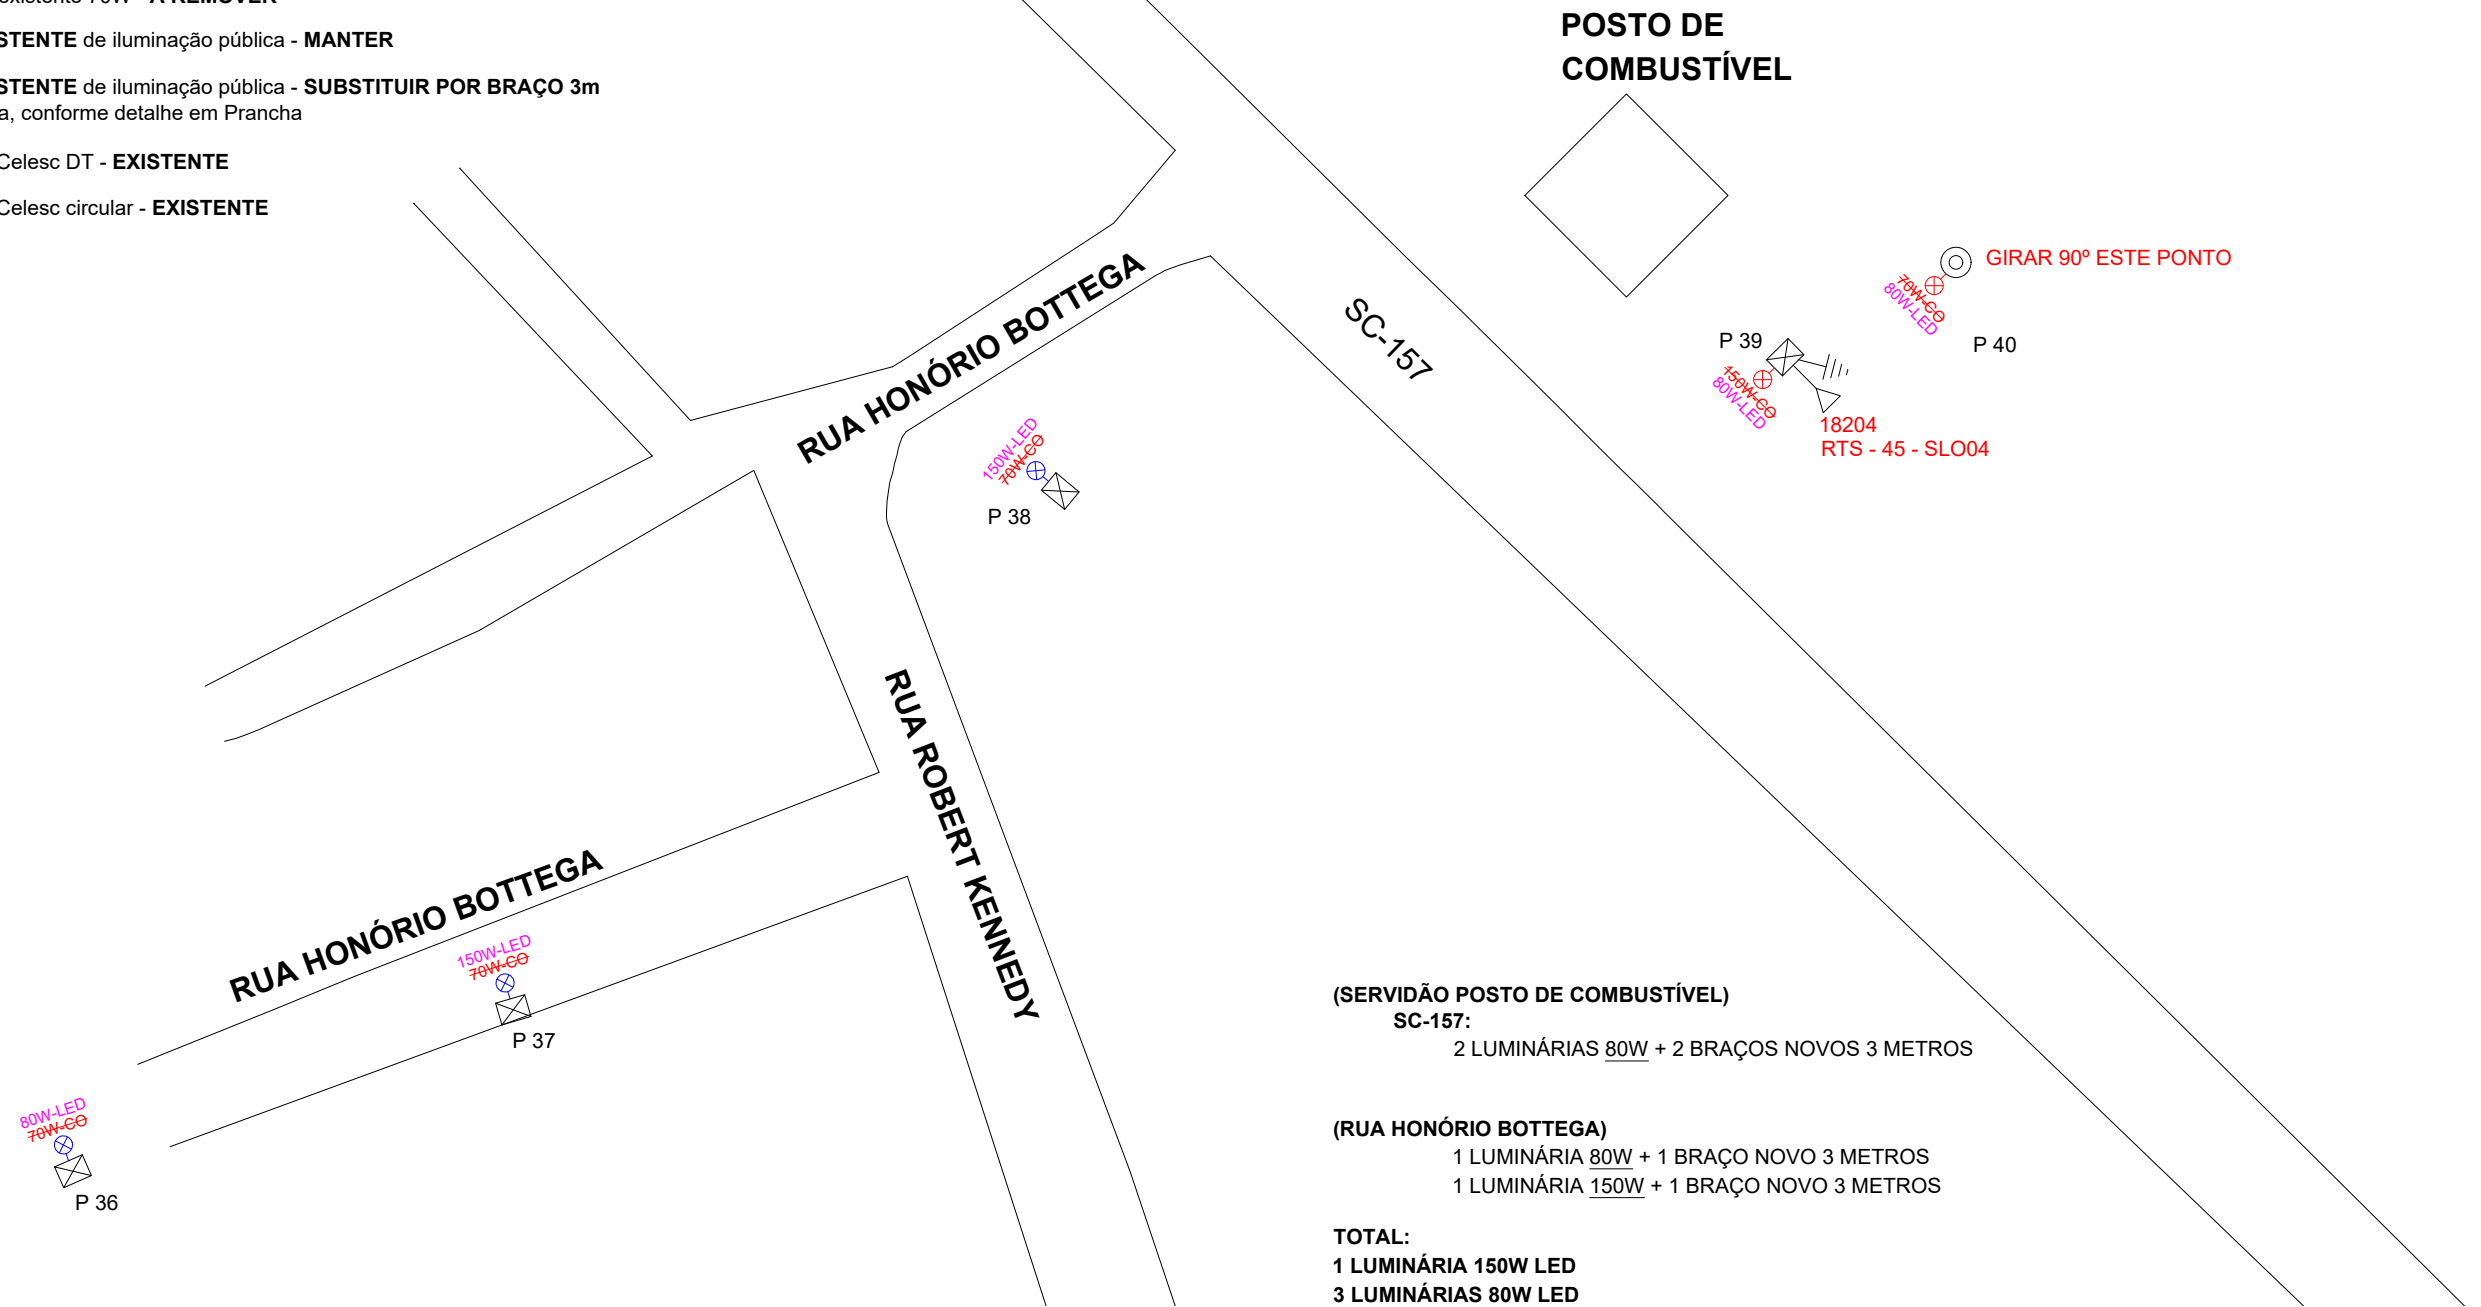

LEGENDA

- 150W-LED Luminária LED 150W - **A INSTALAR**
- 80W-LED Luminária LED 80W - **A INSTALAR**
- 70W-EE Luminária existente 70W - **A REMOVER**
- ⊗ Braço **EXISTENTE** de iluminação pública - **MANTER**
- ⊗ Braço **EXISTENTE** de iluminação pública - **SUBSTITUIR POR BRAÇO 3m** com sapata, conforme detalhe em Prancha
- ⊗ Poste RD Celesc DT - **EXISTENTE**
- ⊗ Poste RD Celesc circular - **EXISTENTE**

(SERVIDÃO POSTO DE COMBUSTÍVEL)

SC-157:
2 LUMINÁRIAS 80W + 2 BRAÇOS NOVOS 3 METROS

(RUA HONÓRIO BOTTEGA)

1 LUMINÁRIA 80W + 1 BRAÇO NOVO 3 METROS
1 LUMINÁRIA 150W + 1 BRAÇO NOVO 3 METROS

TOTAL:

1 LUMINÁRIA 150W LED
3 LUMINÁRIAS 80W LED
4 BRAÇOS NOVOS 3 METROS COM SAPATA

DESCRIÇÃO: LOCALIZAÇÃO DOS PONTOS
SC-157 E RUA HONÓRIO BOTTEGA

DATA:
27/09/2021

SO:
-

RESPONSÁVEL TÉCNICO:
CHARLAN SMANIOTTO LUZZATTO
ENGENHEIRO ELETRICISTA
CREA/SC: 127.695-8

PROPRIETÁRIO:
MUNICÍPIO DE NOVO HORIZONTE
CNPJ: 95.990.115/0001-87
RUA JOSÉ FABRO, 001, CENTRO

ENDEREÇO DA OBRA:
LOTEAMENTOS E RUAS DA CIDADE
NOVO HORIZONTE, SC

PRANCHA:
03