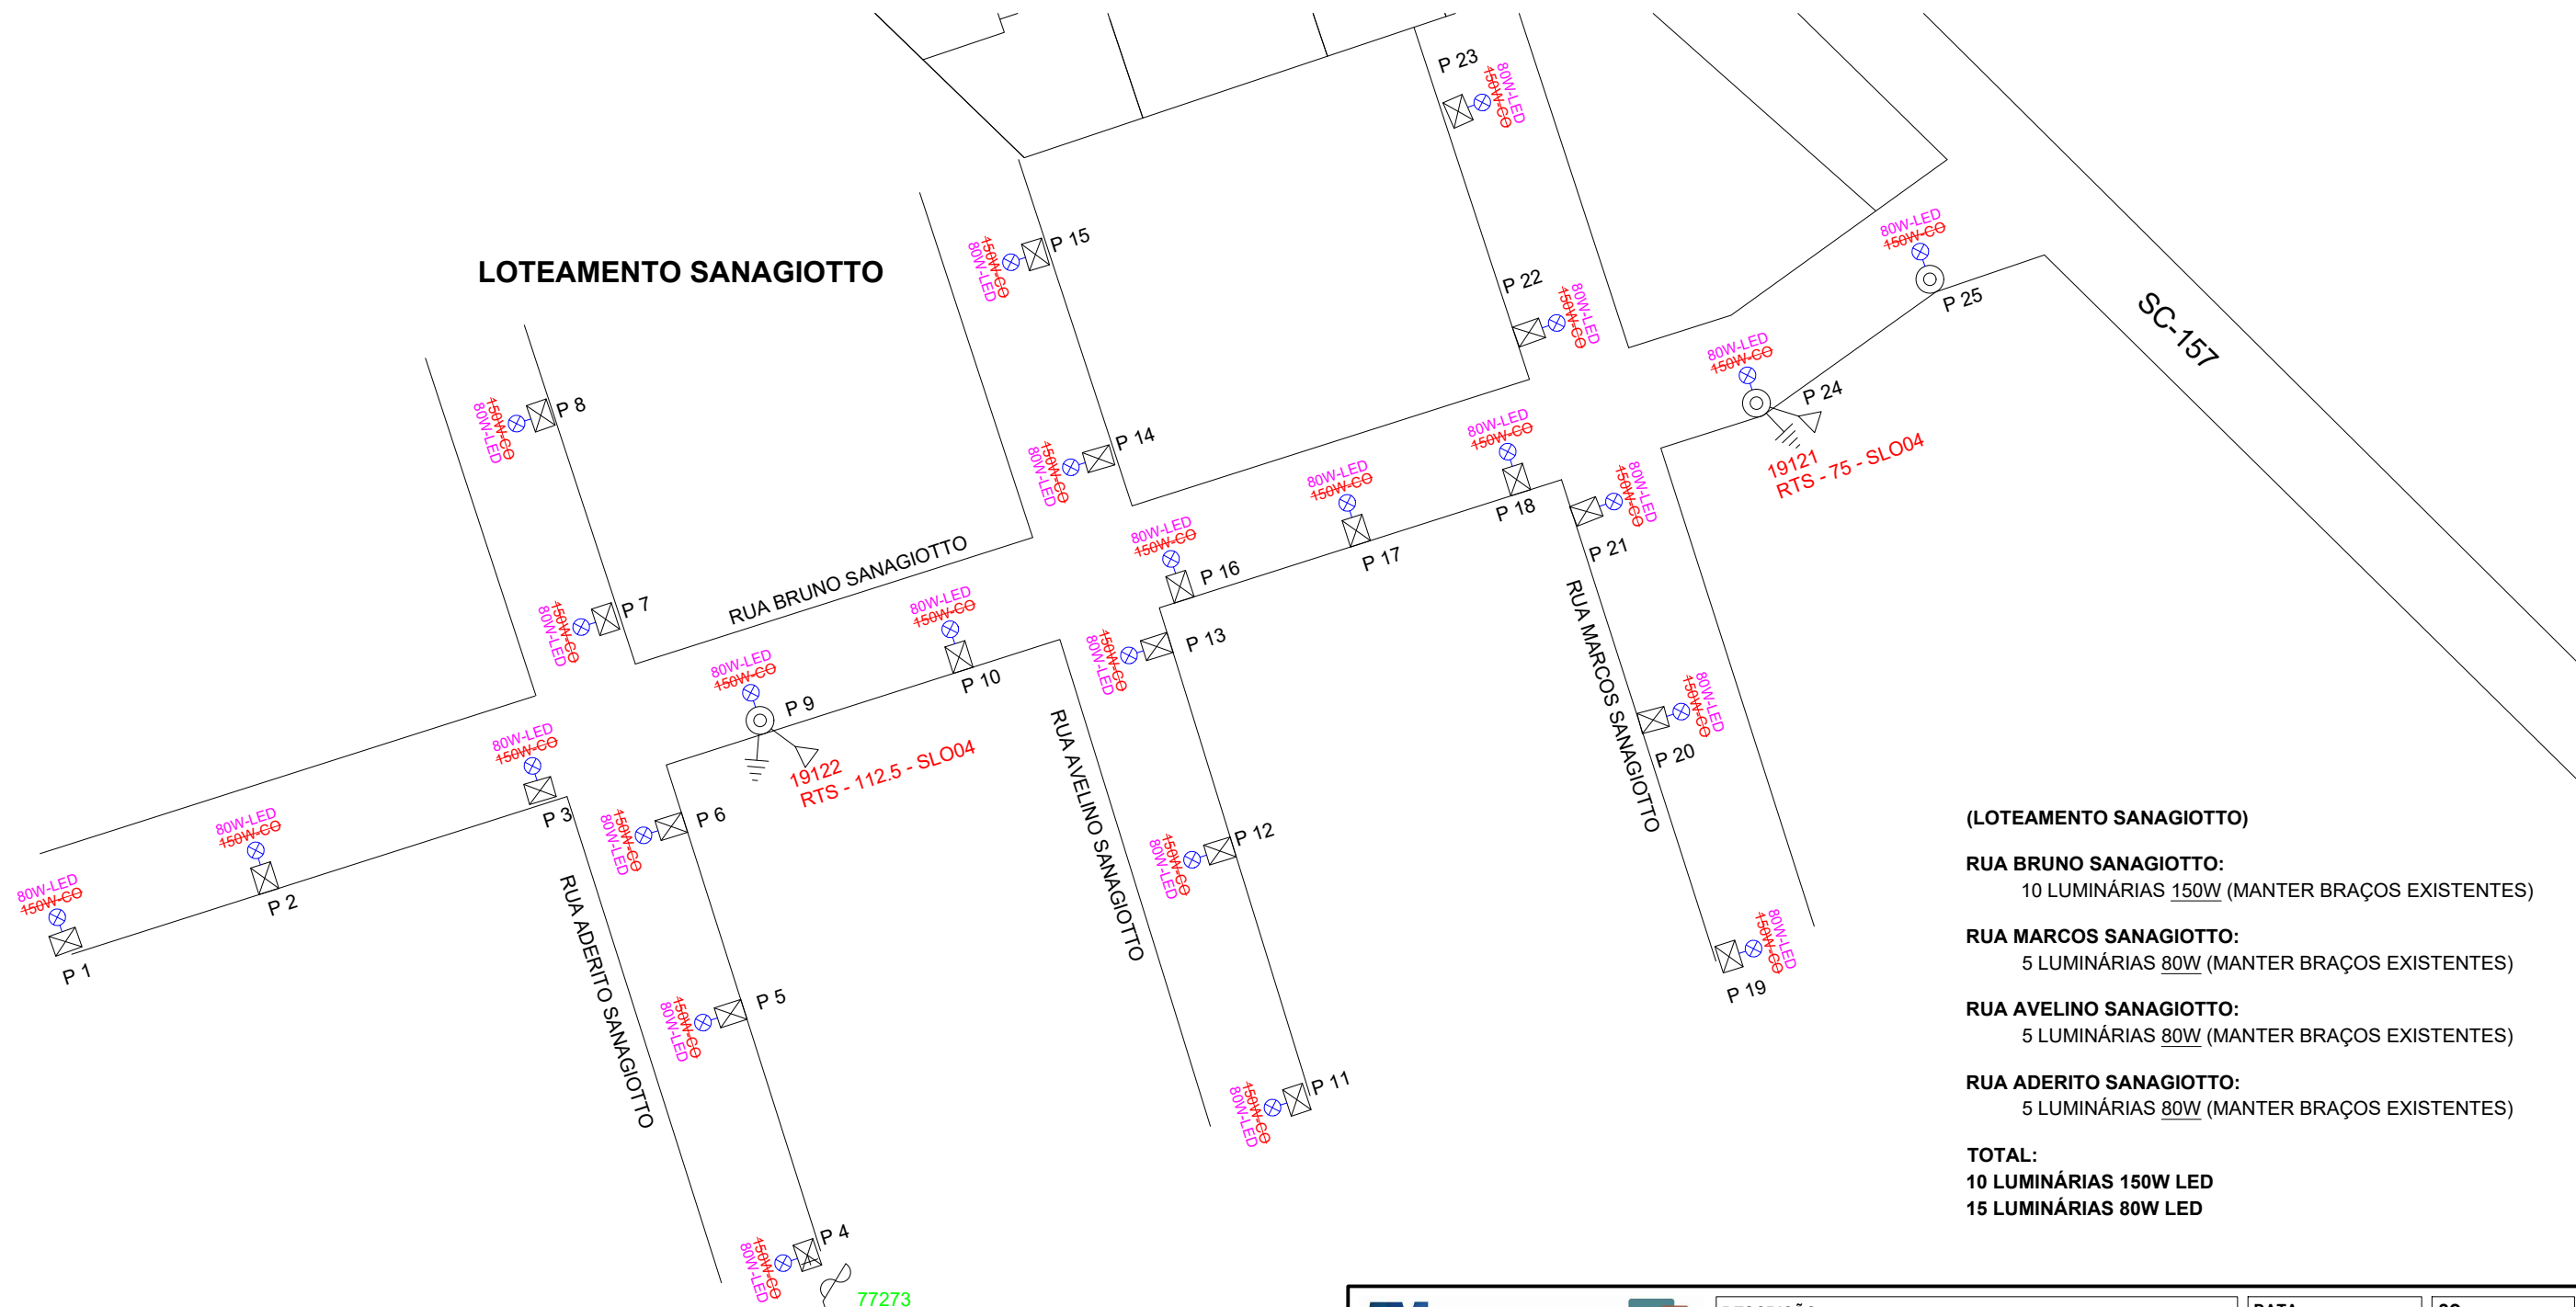

LEGENDA

- 150W-LED Luminária LED 150W - **A INSTALAR**
- 80W-LED Luminária LED 80W - **A INSTALAR**
- 70W-GO Luminária existente 70W - **A REMOVER**
- ⊗ Braço **EXISTENTE** de iluminação pública - **MANTER**
- ⊗ Braço **EXISTENTE** de iluminação pública - **SUBSTITUIR POR BRAÇO 3m** com sapata, conforme detalhe em Prancha
- ⊗ Poste RD Celesc DT - **EXISTENTE**
- ⊗ Poste RD Celesc circular - **EXISTENTE**

(LOTEAMENTO SANAGIOTTO)

RUA BRUNO SANAGIOTTO:
10 LUMINÁRIAS 150W (MANTER BRAÇOS EXISTENTES)

RUA MARCOS SANAGIOTTO:
5 LUMINÁRIAS 80W (MANTER BRAÇOS EXISTENTES)

RUA AVELINO SANAGIOTTO:
5 LUMINÁRIAS 80W (MANTER BRAÇOS EXISTENTES)

RUA ADERITO SANAGIOTTO:
5 LUMINÁRIAS 80W (MANTER BRAÇOS EXISTENTES)

TOTAL:
10 LUMINÁRIAS 150W LED
15 LUMINÁRIAS 80W LED

DESCRIÇÃO:	LOCALIZAÇÃO DOS PONTOS LOTEAMENTO SANAGIOTTO	DATA:	27/09/2021
RESPONSÁVEL TÉCNICO:	PROPRIETÁRIO:	ENDEREÇO DA OBRA:	PRANCHA:
CHARLAN SMANIOTTO LUZZATTO ENGENHEIRO ELETRICISTA CREA/SC: 127.695-8	MUNICÍPIO DE NOVO HORIZONTE CNPJ: 95.990.115/0001-87 RUA JOSÉ FABRO, 001, CENTRO	LOTEAMENTOS E RUAS DA CIDADE NOVO HORIZONTE, SC	01